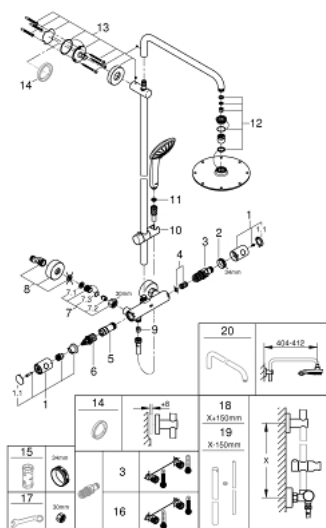

27 964 000 EUPHORIA SYSTEM 210 SYSTÈME DE DOUCHE AVEC MITIGEUR THERMOSTATIQUE

PIÈCES DE RECHANGE, juillet 2017 – maintenant

1. 1: Poignée métal 1/2" (Numéro de commande 47984000)
  - 1.1: Plaque de recouvrement (Numéro de commande 6458500M)
  3. 2: Bague de fixation (Numéro de commande 47743000)
  4. 3: Cartouche thermostatique compacte 1/2" (Numéro de commande 47439000)
  5. 4: Amortisseur acoustique (Numéro de commande 47398000)
  6. 5: conduite d'eau (Numéro de commande 47751000)
  7. 6: Aquadimmer (Numéro de commande 12433000)
  8. 7: Clapet anti-retour (Numéro de commande 47189000)
  - 7.1: Filtre à d'impuretés (Numéro de commande 0726400M)
  - 7.2: Clapet anti-retour (Numéro de commande 08565000)
  - 7.3: Joint torique 17 x 2 (Numéro de commande 0305500M)
  12. 8: Raccord S mural (Numéro de commande 12662000)
  13. 9: Clapet anti-retour (Numéro de commande 08565000)
  14. 10: Curseur (Numéro de commande 12140000)
  15. 11: Filtre (Numéro de commande 0700200M)
  16. 12: jeu de pièces de rechange (Numéro de commande 45933000)
  17. 13: Fixation murale (Numéro de commande 48279000)
  18. 14: Cale d'épaisseur (Numéro de commande 27180000)*
  19. 15: Clé 14 (Numéro de commande 19332000)*
  20. 16: Cartouche GROHE TurboStat 1/2" (Numéro de commande 47175000)*
  21. 17: Clé spéciale, 30 mm et 34 mm (Numéro de commande 19377000)*
  22. 18: Colonne de douche (Numéro de commande 48053000)*
  23. 19: Colonne de douche (Numéro de commande 48054000)*
  24. 20: Bras de douche pour système de douche (Numéro de commande 14047000)*
2. Accessoires optionels