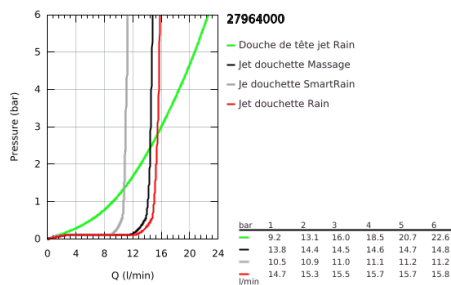

## 27 964 000 EUPHORIA SYSTEM 210 SYSTÈME DE DOUCHE AVEC MITIGEUR THERMOSTATIQUE

### DESCRIPTION DU PRODUIT (1/2)

- Couleur: chromé
- constitué de :
  - - bras de douche de 450 mm orientable
  - - mitigeur thermostatique incluant la fonction Aquadimmer
- permet la sélection de la douche de tête et la douche à main
- - douche de tête Rainshower Cosmopolitan Ø 210 mm en métal (28 368 000)
- 1 jet: Rain
- débit maximal (à 3 bar): 16 l/min
- avec rotule
- angle de rotation  $\pm 15^\circ$
- - douche à main Euphoria Massage Ø 110 mm (27 221)
- Types de jet : Rain, Massage, SmartRain
- débit maximal (à 3 bar): 15,5 l/min
- curseur réglable en hauteur

- flexible Silverflex 1750 mm 1/2" x 1/2" (28 388 001)
- débit maximal du système (à 3 bar): 16 l/min
- débit minimum nécessaire 5l/min
- GROHE TurboStat Régulation thermostatique quasi-instantanée
- GROHE SafeStop : butée à 38°C
- GROHE SafeStop Plus : limiteur optionnel température à 43°C
- GROHE MetalGrip poignée ergonomique en métal
- GROHE DreamSpray : répartition uniforme du flux entre tous les diffuseurs
- finition GROHE LongLife
- GROHE SpeedClean : le calcaire disparaît en un tour de main
- Inner WaterGuide - isolation intérieure pour la protection de la surface
- TwistStop : système anti-torsion
- convient pour chauffe-eau instantané à partir de 18 kW/h