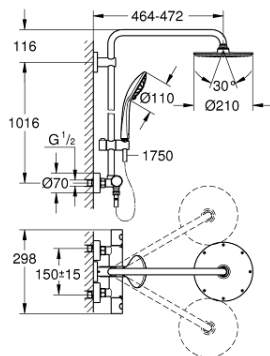

### DESCRIPTION DU PRODUIT (1/2)

- Couleur: chromé
- constitué de :
  - - bras de douche de 450 mm orientable
  - - mitigeur thermostatique incluant la fonction Aquadimmer
- permet la sélection de la douche de tête et la douche à main
- - douche de tête Rainshower Cosmopolitan Ø 210 mm en métal (28 368 000)
- 1 jet: Rain
- débit maximal (à 3 bar): 16 l/min
- avec rotule
- angle de rotation  $\pm 15^\circ$
- - douche à main Euphoria Massage Ø 110 mm (27 221)
- Types de jet : Rain, Massage, SmartRain
- débit maximal (à 3 bar): 15,5 l/min
- curseur réglable en hauteur

- flexible Silverflex 1750 mm 1/2" x 1/2" (28 388 001)
- débit maximal du système (à 3 bar): 16 l/min
- débit minimum nécessaire 5l/min
- GROHE TurboStat Régulation thermostatique quasi-instantanée
- GROHE SafeStop : butée à 38°C
- GROHE SafeStop Plus : limiteur optionnel température à 43°C
- GROHE MetalGrip poignée ergonomique en métal
- GROHE DreamSpray : répartition uniforme du flux entre tous les diffuseurs
- finition GROHE LongLife
- GROHE SpeedClean : le calcaire disparaît en un tour de main
- Inner WaterGuide - isolation intérieure pour la protection de la surface
- TwistStop : système anti-torsion
- convient pour chauffe-eau instantané à partir de 18 kW/h