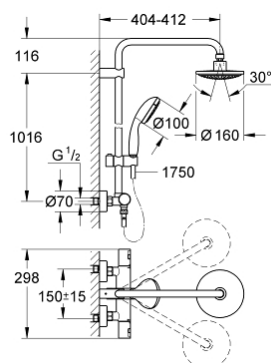

27 959 000 VITALIO START SYSTEM 160 SYSTÈME DE DOUCHE AVEC MITIGEUR THERMOSTATIQUE

PIÈCES DE RECHANGE, juin 2013 – maintenant

- 1: Tête complète (Numéro de commande 47728000)
- 1.1: Plaque de recouvrement (Numéro de commande 6458500M)
- 2: Bague de fixation (Numéro de commande 47743000)
- 3: Cartouche thermostatique compacte 1/2" (Numéro de commande 47439000)
- 4: Amortisseur acoustique (Numéro de commande 47398000)
- 5: conduite d'eau (Numéro de commande 47751000)
- 6: Aquadimmer (Numéro de commande 12433000)
- 7: Clapet anti-retour (Numéro de commande 47189000)
- 7.1: Filtre à d'impuretés (Numéro de commande 0726400M)
- 7.2: Clapet anti-retour (Numéro de commande 08565000)
- 7.3: Joint torique 17 x 2 (Numéro de commande 0305500M)
- 8: Raccord S mural (Numéro de commande 12662000)
- 9: Clapet anti-retour (Numéro de commande 08565000)
- 10: Curseur (Numéro de commande 12140000)
- 11: Filtre (Numéro de commande 0700200M)
- 12: Joint fibre 15x21 (Numéro de commande 0138900M)
- 13: Filtre (Numéro de commande 0676800M)
- 14: Clé 14 (Numéro de commande 19332000)*
- 15: Cartouche GROHE TurboStat 1/2" (Numéro de commande 47175000)*
- 16: Clé spéciale, 30 mm et 34 mm (Numéro de commande 19377000)*
- 17: Colonne de douche (Numéro de commande 48053000)*
- 18: Colonne de douche (Numéro de commande 48054000)*