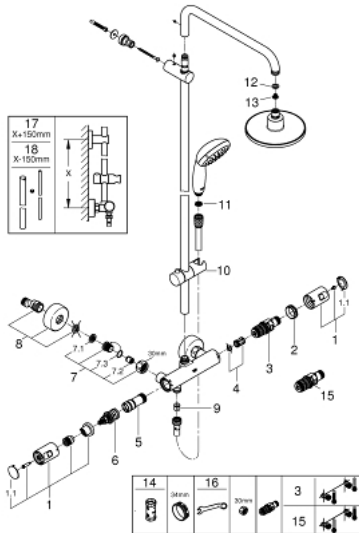

27 959 000 VITALIO START SYSTEM 160 SYSTÈME DE DOUCHE AVEC MITIGEUR THERMOSTATIQUE

PIÈCES DE RECHANGE, juin 2013 – maintenant

- 1: Tête complète (Numéro de commande 47728000)
- 1.1: Plaque de recouvrement (Numéro de commande 6458500M)
- 2: Bague de fixation (Numéro de commande 47743000)
- 3: Cartouche thermostatique compacte 1/2" (Numéro de commande 47439000)
- 4: Amortisseur acoustique (Numéro de commande 47398000)
- 5: conduite d'eau (Numéro de commande 47751000)
- 6: Aquadimmer (Numéro de commande 12433000)
- 7: Clapet anti-retour (Numéro de commande 47189000)
- 7.1: Filtre à d'impuretés (Numéro de commande 0726400M)
- 7.2: Clapet anti-retour (Numéro de commande 08565000)
- 7.3: Joint torique 17 x 2 (Numéro de commande 0305500M)
- 8: Raccord S mural (Numéro de commande 12662000)
- 9: Clapet anti-retour (Numéro de commande 08565000)
- 10: Curseur (Numéro de commande 12140000)
- 11: Filtre (Numéro de commande 0700200M)
- 12: Joint fibre 15x21 (Numéro de commande 0138900M)
- 13: Filtre (Numéro de commande 0676800M)
- 14: Clé 14 (Numéro de commande 19332000)*
- 15: Cartouche GROHE TurboStat 1/2" (Numéro de commande 47175000)*
- 16: Clé spéciale, 30 mm et 34 mm (Numéro de commande 19377000)*
- 17: Colonne de douche (Numéro de commande 48053000)*
- 18: Colonne de douche (Numéro de commande 48054000)*