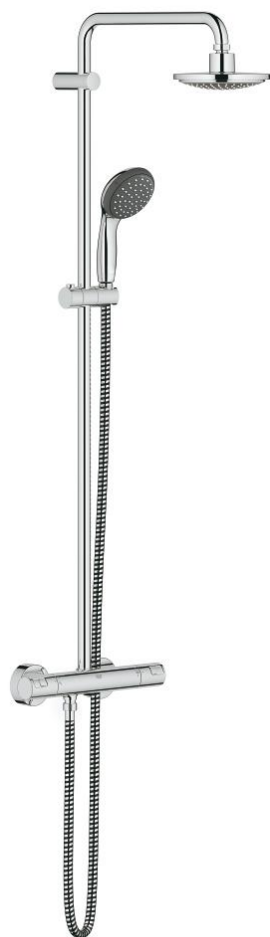

27 959 000 VITALIO START SYSTEM 160 SYSTÈME DE DOUCHE AVEC MITIGEUR THERMOSTATIQUE

DESCRIPTION DU PRODUIT

- Couleur: chromé
 - constitué de :
 - - bras de douche de 390 mm orientable
 - - mitigeur thermostatique incluant la fonction Aquadimmer
 - permet la sélection de la douche de tête et la douche à main
 - Douche de tête 160 mm
 - 1 jet: Rain
 - avec rotule
 - angle de rotation $\pm 15^\circ$
 - Douchette Vitalio Start 100 2 jets
 - 2 jets : Rain, Jet
 - flexible douche Vitalioflex Trend 1750 mm 1/2" x 1/2" (28 742)
-
- curseur réglable en hauteur
-
- GROHE DreamSpray : répartition uniforme du flux entre tous les diffuseurs
 - finition GROHE LongLife
 - GROHE TurboStat Régulation thermostatique quasi-instantanée
 - GROHE SpeedClean : le calcaire disparaît en un tour de main
 - Inner WaterGuide - isolation intérieure pour la protection de la surface
 - convient pour chauffe-eau instantané à partir de 18 kW/h
 - ShockProof anneau en silicone évite les dommages en cas de chute
 - Option : tablette GROHE EasyReach (26 362), vendue séparément