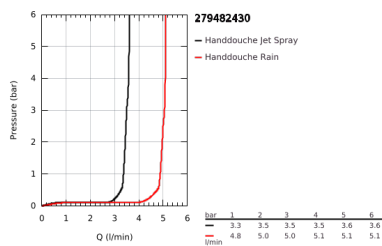

27 948 243 0 VITALIO START 100 DOUCHESET 2 STRALEN

PRODUCTOMSCHRIJVING

- Kleur: matte black
- bestaande uit:
 - Vitalio Start 110 handdouche 2 stralen (27 946)
 - Douchestang Vitalio Universal 600 mm (27 724)
 - doucheslang Vitalioflex Trend 1750 mm 1/2" x 1/2"(28 742)
 - GROHE EcoJoy: maximale doorstroming: 5,7 l/min.
 - GROHE DreamSpray: optimaal straalpatroon
- Flexible Installation - verstelbare bovenste bevestiging voor bestaande boorgaten
- GROHE SpeedClean antikalksysteem
- Inner WaterGuide - binnenisolatie voor oppervlaktebescherming
- ShockProof siliconen ring voorkomt beschadiging bij vallen
- geschikt voor schroeven (inclusief schroeven en pluggen) of lijmen (GROHE QuickGlue S2 41 245 000 apart verkrijgbaar)
- draagvermogen : max. 20 kg
- de opgegeven draagkracht geldt alleen voor statische (langzaam toegepaste) belasting en beoogd gebruik
- geschikt voor doorstroomgeiser
- 5 kleurenverpakking