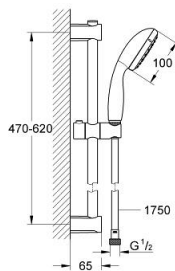

27 948 243 0 VITALIO START 100 DOUCHESET 2 STRALEN

PRODUCTOMSCHRIJVING

- Kleur: matte black
- bestaande uit:
 - Vitalio Start 110 handdouche 2 stralen (27 946)
 - Douchestang Vitalio Universal 600 mm (27 724)
 - doucheslang Vitalioflex Trend 1750 mm 1/2" x 1/2"(28 742)
 - GROHE EcoJoy: maximale doorstroming: 5,7 l/min.
 - GROHE DreamSpray: optimaal straalpatroon
- Flexible Installation - verstelbare bovenste bevestiging voor bestaande boorgaten
- GROHE SpeedClean antikalksysteem
- Inner WaterGuide - binnenisolatie voor oppervlaktebescherming
- ShockProof siliconen ring voorkomt beschadiging bij vallen
- geschikt voor schroeven (inclusief schroeven en pluggen) of lijmen (GROHE QuickGlue S2 41 245 000 apart verkrijgbaar)
- draagvermogen : max. 20 kg
- de opgegeven draagkracht geldt alleen voor statische (langzaam toegepaste) belasting en beoogd gebruik
- geschikt voor doorstroomgeiser
- 5 kleurenverpakking

4: Zeef (Bestelnummer 0700200M)

5: Opvulplaatje (Bestelnummer 48051000)*

* Optionele accessoires