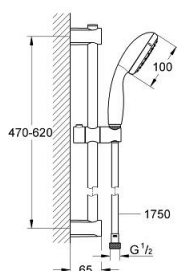

27 948 243 0 VITALIO START 100 SET DE DOUCHE, 2 JETS

DESCRIPTION DU PRODUIT

- Couleur: matte black
- constitué de :
- douchette Vitalio Start 110 2 jets (27 946)
- Barre de douche Vitalio Universal 600 mm (27 724)
- flexible douche Vitalioflex Trend 1750 mm 1/2" x 1/2" (28 742)
- GROHE EcoJoy: limiteur de débit 5,7 l/min
- GROHE DreamSpray : répartition uniforme du flux entre tous les diffuseurs
- Flexible Installation : fixation supérieure réglable en hauteur pour ajustement sur des trous existants
- GROHE SpeedClean : le calcaire disparaît en un tour de main
- Inner WaterGuide - isolation intérieure pour la protection de la surface
- ShockProof anneau en silicone évite les dommages en cas de chute
- convient pour le montage avec vis (vissés et chevilles incluses) ou avec colle (GROHE QuickGlue S2 41 245 000 vendue séparément)
- capacité de charge : max. 20 kg
- la capacité de charge spécifiée est valable uniquement pour une charge statique (appliquée lentement) et l'utilisation prévue
- convient pour les chauffe-eau instantanés
- emballage 5 couleurs

27 948 243 0 VITALIO START 100 SET DE DOUCHE, 2 JETS

PIÈCES DE RECHANGE, mars 2022 – maintenant

1: support de barre de douche (Numéro de commande 480952430)

2: Curseur (Numéro de commande 121402430)

3: support de barre de douche (Numéro de commande 480972430)

4: Filtre (Numéro de commande 0700200M)

5: Cale d'épaisseur (Numéro de commande 48051000)*

* Accessoires optionels