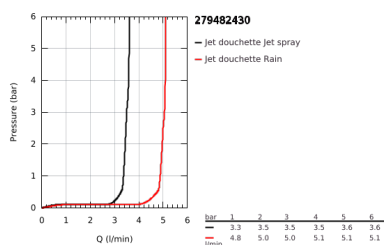

27 948 243 0 VITALIO START 100 SET DE DOUCHE, 2 JETS

DESCRIPTION DU PRODUIT

- Couleur: matte black
- constitué de :
- douchette Vitalio Start 110 2 jets (27 946)
- Barre de douche Vitalio Universal 600 mm (27 724)
- flexible douche Vitalioflex Trend 1750 mm 1/2" x 1/2" (28 742)
- GROHE EcoJoy: limiteur de débit 5,7 l/min
- GROHE DreamSpray : répartition uniforme du flux entre tous les diffuseurs
- Flexible Installation : fixation supérieure réglable en hauteur pour ajustement sur des trous existants
- GROHE SpeedClean : le calcaire disparaît en un tour de main
- Inner WaterGuide - isolation intérieure pour la protection de la surface
- ShockProof anneau en silicone évite les dommages en cas de chute
- convient pour le montage avec vis (vissés et chevilles incluses) ou avec colle (GROHE QuickGlue S2 41 245 000 vendue séparément)
- capacité de charge : max. 20 kg
- la capacité de charge spécifiée est valable uniquement pour une charge statique (appliquée lentement) et l'utilisation prévue
- convient pour les chauffe-eau instantanés
- emballage 5 couleurs