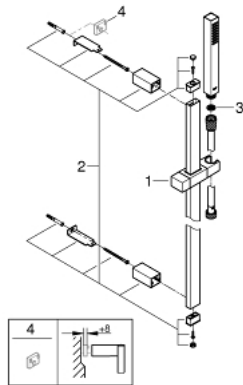

27 936 000 EUPHORIA CUBE DOUCHESET

RESERVEONDERDELEN , maart 2012 – nu

1: Glijstuk (Bestelnummer 48180000)

2: Glijstanghouder (Bestelnummer 48179000)

3: Zeef (Bestelnummer 0700200M)

4: Opvulplaatje (Bestelnummer 27845000)*

* Optionele accessoires