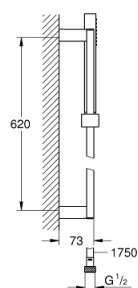

### PRODUCTOMSCHRIJVING

- Kleur: chroom
- bestaande uit:
  - handdouche (27 699 000)
  - glijstang 600 mm (27 892 000)
  - doucheslang Silverflex 1750 mm 1/2" x 1/2" (28 388 001)
  - GROHE DreamSpray: optimaal straalpatroon
  - GROHE LongLife finish
  - GROHE SpeedClean antikalksysteem
  - Inner WaterGuide - binnenisolatie voor oppervlaktebescherming
  - geschikt voor doorstroomgeiser
  - minimum aangeraden druk 1,0 bar