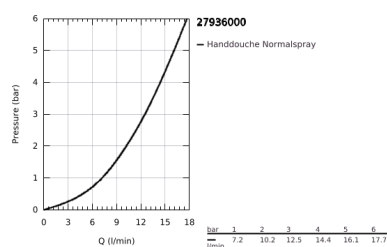

## 27 936 000 EUPHORIA CUBE DOUCHESET

### PRODUCTOMSCHRIJVING

- Kleur: chroom
- bestaande uit:
  - handdouche (27 699 000)
  - glijstang 600 mm (27 892 000)
  - doucheslang Silverflex 1750 mm 1/2" x 1/2" (28 388 001)
  - GROHE DreamSpray: optimaal straalpatroon
  - GROHE LongLife finish
  - GROHE SpeedClean antikalksysteem
  - Inner WaterGuide - binnenisolatie voor oppervlaktebescherming
  - geschikt voor doorstroomgeiser
  - minimum aangeraden druk 1,0 bar