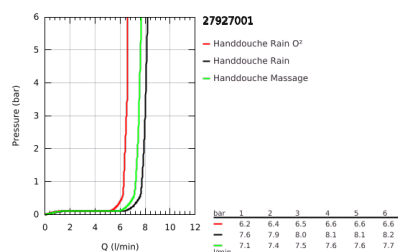

27 927 001 TEMPESTA 100 DOUCHESET 3 STRALEN

PRODUCTOMSCHRIJVING

- Kleur: chroom
- bestaande uit:
 - handdouche (28 261)
 - glijstang 600 mm (27 523)
 - Relaxflex-slang 1750 mm (28 154)
 - GROHE EasyReach zeepschaal (27 596)
 - GROHE DreamSpray: optimaal straalpatroon
 - GROHE LongLife finish
 - GROHE SpeedClean antikalksysteem
 - Inner WaterGuide - binnenisolatie voor oppervlaktebescherming
 - ShockProof siliconen ring voorkomt beschadiging bij vallen
- geschikt voor doorstroomgeiser