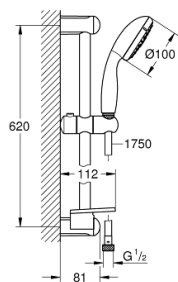

27 927 001 TEMPESTA 100 DOUCHESET 3 STRALEN

PRODUCTOMSCHRIJVING

- Kleur: chroom
- bestaande uit:
 - handdouche (28 261)
 - glijstang 600 mm (27 523)
 - Relaxflex-slang 1750 mm (28 154)
 - GROHE EasyReach zeepschaal (27 596)
 - GROHE DreamSpray: optimaal straalpatroon
 - GROHE LongLife finish
 - GROHE SpeedClean antikalksysteem
 - Inner WaterGuide - binnenisolatie voor oppervlaktebescherming
 - ShockProof siliconen ring voorkomt beschadiging bij vallen
- geschikt voor doorstroomgeiser

27 927 001 TEMPESTA 100 DOUCHESET 3 STRALEN

RESERVEONDERDELEN , maart 2017 – nu

- 1: Glijstanghouder (Bestelnummer 48098000)
 - 2: Glijstuk (Bestelnummer 48099000)
 - 3: Zeef (Bestelnummer 0700200M)
 - 4: GROHE EasyReach zeepschaal (Bestelnummer 27596000)
 - 5: Opvulplaatje (Bestelnummer 48051000)*
- * Optionele accessoires