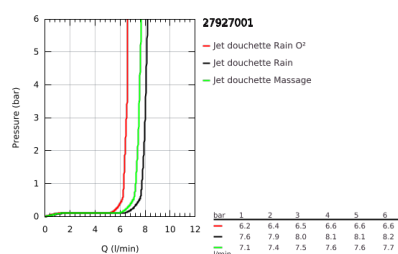

27 927 001 TEMPESTA 100 SET DE DOUCHE, 3 JETS

DESCRIPTION DU PRODUIT

- Couleur: chromé
- constitué de :
 - douche à main (28 261)
 - Barre de douche 600 mm (27 523)
 - - flexible Relexaflex 1750 mm (28 154)
 - GROHE EasyReach porte savon (27 596)
 - GROHE DreamSpray : répartition uniforme du flux entre tous les diffuseurs
 - finition GROHE LongLife
 - GROHE SpeedClean : le calcaire disparaît en un tour de main
 - Inner WaterGuide - isolation intérieure pour la protection de la surface
 - ShockProof anneau en silicone évite les dommages en cas de chute
 - convient pour les chauffe-eau instantanés

27 927 001 TEMPESTA 100 SET DE DOUCHE, 3 JETS

PIÈCES DE RECHANGE, mars 2017 – maintenant

- 1: Fixation murale (Numéro de commande 48098000)
 - 2: Curseur (Numéro de commande 48099000)
 - 3: Filtre (Numéro de commande 0700200M)
 - 4: Tablette GROHE EasyReach (Numéro de commande 27596000)
 - 5: Cale d'épaisseur (Numéro de commande 48051000)*
- * Accessoires optionels