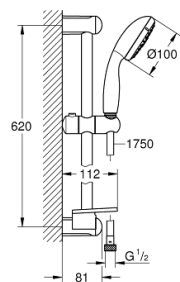

27 927 001 TEMPESTA 100 SET DE DOUCHE, 3 JETS

DESCRIPTION DU PRODUIT

- Couleur: chromé
- constitué de :
 - douche à main (28 261)
 - Barre de douche 600 mm (27 523)
 - - flexible Relexaflex 1750 mm (28 154)
 - GROHE EasyReach porte savon (27 596)
 - GROHE DreamSpray : répartition uniforme du flux entre tous les diffuseurs
 - finition GROHE LongLife
 - GROHE SpeedClean : le calcaire disparaît en un tour de main
 - Inner WaterGuide - isolation intérieure pour la protection de la surface
 - ShockProof anneau en silicone évite les dommages en cas de chute
 - convient pour les chauffe-eau instantanés

27 927 001 TEMPESTA 100 SET DE DOUCHE, 3 JETS

PIÈCES DE RECHANGE, mars 2017 – maintenant

- 1: Fixation murale (Numéro de commande 48098000)
 - 2: Curseur (Numéro de commande 48099000)
 - 3: Filtre (Numéro de commande 0700200M)
 - 4: Tablette GROHE EasyReach (Numéro de commande 27596000)
 - 5: Cale d'épaisseur (Numéro de commande 48051000)*
- * Accessoires optionels