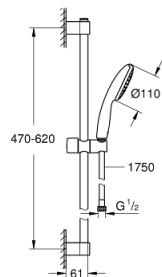

### PRODUCTOMSCHRIJVING

- Kleur: chroom
- bestaande uit:
  - handdouche Tempesta 110 (27 923)
  - maximale doorstroming (bij 3 bar): 7.6 l/min
  - glijstang 600 mm (27 523)
  - Relaxflex-slang 1750 mm (28 154)
  - GROHE EcoJoy waterbesparende technologie
  - GROHE DreamSpray: optimaal straalpatroon
  - GROHE LongLife finish
  - Flexible Installation - verstelbare bovenste bevestiging voor bestaande boorgaten
  - verstelbare glijder (douchehouder draaien en glijden)
  - GROHE SpeedClean antikalksysteem
  - Inner WaterGuide - binnenisolatie voor oppervlaktebescherming
  - ShockProof siliconen ring voorkomt beschadiging bij vallen
  - geschikt voor doorstroomgeiser
- professionele versie