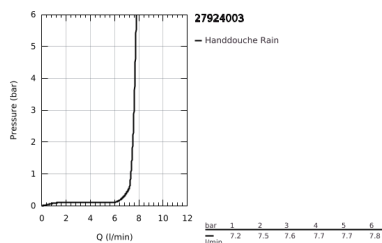

### PRODUCTOMSCHRIJVING

- Kleur: chroom
- bestaande uit:
  - handdouche Tempesta 110 (27 923)
  - maximale doorstroming (bij 3 bar): 7.6 l/min
  - glijstang 600 mm (27 523)
  - Relaxflex-slang 1750 mm (28 154)
  - GROHE EcoJoy waterbesparende technologie
  - GROHE DreamSpray: optimaal straalpatroon
  - GROHE LongLife finish
  - Flexible Installation - verstelbare bovenste bevestiging voor bestaande boorgaten
  - verstelbare glijder (douchehouder draaien en glijden)
  - GROHE SpeedClean antikalksysteem
  - Inner WaterGuide - binnenisolatie voor oppervlaktebescherming
  - ShockProof siliconen ring voorkomt beschadiging bij vallen
  - geschikt voor doorstroomgeiser
- professionele versie