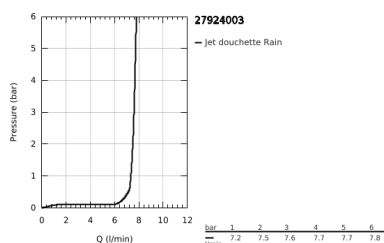

27 924 003 TEMPESTA 110 SET DE DOUCHE 1 JET (RAIN)

DESCRIPTION DU PRODUIT

- Couleur: chromé
- constitué de :
 - douche à main Tempesta 110 (27 923)
 - débit maximal (à 3 bar): 7.6 l/min
 - Barre de douche 600 mm (27 523)
 - - flexible Relaxaflex 1750 mm (28 154)
- GROHE EcoJoy technologie d'économie d'eau
- GROHE DreamSpray : répartition uniforme du flux entre tous les diffuseurs
- finition GROHE LongLife
- Flexible Installation : fixation supérieure réglable en hauteur pour ajustement sur des trous existants
- curseur réglable (support de douche pivotant et coulissant)
- GROHE SpeedClean : le calcaire disparaît en un tour de main
- Inner WaterGuide - isolation intérieure pour la protection de la surface
- ShockProof anneau en silicone évite les dommages en cas de chute
- convient pour les chauffe-eau instantanés
- édition professionnelle

4: Filtre (Numéro de commande 0700200M)

5: Cale d'épaisseur (Numéro de commande 48543001)*

* Accessoires optionels