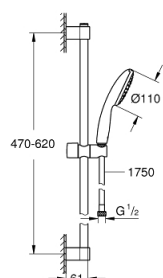

27 924 003 TEMPESTA 110 SET DE DOUCHE 1 JET (RAIN)

DESCRIPTION DU PRODUIT

- Couleur: chromé
- constitué de :
 - douche à main Tempesta 110 (27 923)
 - débit maximal (à 3 bar): 7.6 l/min
 - Barre de douche 600 mm (27 523)
 - - flexible Relaxaflex 1750 mm (28 154)
- GROHE EcoJoy technologie d'économie d'eau
- GROHE DreamSpray : répartition uniforme du flux entre tous les diffuseurs
- finition GROHE LongLife
- Flexible Installation : fixation supérieure réglable en hauteur pour ajustement sur des trous existants
- curseur réglable (support de douche pivotant et coulissant)
- GROHE SpeedClean : le calcaire disparaît en un tour de main
- Inner WaterGuide - isolation intérieure pour la protection de la surface
- ShockProof anneau en silicone évite les dommages en cas de chute
- convient pour les chauffe-eau instantanés
- édition professionnelle

27 924 003 TEMPESTA 110 SET DE DOUCHE 1 JET (RAIN)

PIÈCES DE RECHANGE, novembre 2021 – maintenant

1: Fixation murale (Numéro de commande 48607000)

2: Curseur (Numéro de commande 48609000)

3: Fixation murale (Numéro de commande 48608000)

4: Filtre (Numéro de commande 0700200M)

5: Cale d'épaisseur (Numéro de commande 48543001)*

* Accessoires optionels