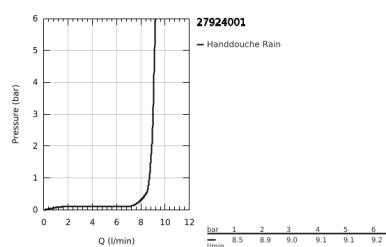

27 924 001 TEMPESTA 100 DOUCHESET

PRODUCTOMSCHRIJVING

- Kleur: chroom
- bestaande uit:
 - Handdouche (27 923)
 - glijstang 600 mm (27 523)
 - Relaxaflex-slang 1750 mm (28 154)
 - GROHE EcoJoy maximale doorstroming 9,5 l/min
 - GROHE DreamSpray: optimaal straalpatroon
 - GROHE LongLife finish
 - GROHE SpeedClean antikalksysteem
 - Inner WaterGuide - binnenisolatie voor oppervlaktebescherming
 - ShockProof siliconen ring voorkomt beschadiging bij vallen
- geschikt voor doorstroomgeiser