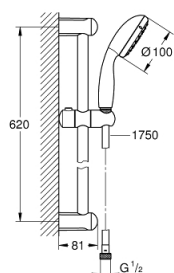

27 924 001 TEMPESTA 100 DOUCHESET

PRODUCTOMSCHRIJVING

- Kleur: chroom
- bestaande uit:
 - Handdouche (27 923)
 - glijstang 600 mm (27 523)
 - Relaxaflex-slang 1750 mm (28 154)
 - GROHE EcoJoy maximale doorstroming 9,5 l/min
 - GROHE DreamSpray: optimaal straalpatroon
 - GROHE LongLife finish
 - GROHE SpeedClean antikalksysteem
 - Inner WaterGuide - binnenisolatie voor oppervlaktebescherming
 - ShockProof siliconen ring voorkomt beschadiging bij vallen
- geschikt voor doorstroomgeiser

27 924 001 TEMPESTA 100 DOUCHESET

RESERVEONDERDELEN , maart 2017 – nu

- 1: Glijstanghouder (Bestelnummer 48098000)
- 2: Glijstuk (Bestelnummer 48099000)
- 3: Zeef (Bestelnummer 0700200M)
- 4: Opvulplaatje (Bestelnummer 48051000)*