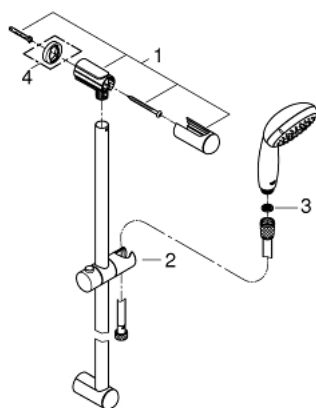

27 924 001 TEMPESTA 100 DOUCHESET

PRODUCTOMSCHRIJVING

- Kleur: chroom
- bestaande uit:
 - Handdouche (27 923)
 - glijstang 600 mm (27 523)
 - Relaxaflex-slang 1750 mm (28 154)
 - GROHE EcoJoy maximale doorstroming 9,5 l/min
 - GROHE DreamSpray: optimaal straalpatroon
 - GROHE LongLife finish
 - GROHE SpeedClean antikalksysteem
 - Inner WaterGuide - binnenisolatie voor oppervlaktebescherming
 - ShockProof siliconen ring voorkomt beschadiging bij vallen
- geschikt voor doorstroomgeiser

27 924 001 TEMPESTA 100 DOUCHESET

RESERVEONDERDELEN , maart 2017 – nu

- 1: Glijstanghouder (Bestelnummer 48098000)
- 2: Glijstuk (Bestelnummer 48099000)
- 3: Zeef (Bestelnummer 0700200M)
- 4: Opvulplaatje (Bestelnummer 48051000)*