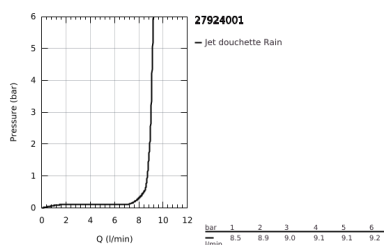

27 924 001 TEMPESTA 100 SET DE DOUCHE 1 JET

DESCRIPTION DU PRODUIT

- Couleur: chromé
- constitué de :
- Douchette (27 923)
- Barre de douche 600 mm (27 523)
- - flexible Relexaflex 1750 mm (28 154)
- GROHE EcoJoy limiteur de débit 9,5 l/min
- GROHE DreamSpray : répartition uniforme du flux entre tous les diffuseurs
- finition GROHE LongLife
- GROHE SpeedClean : le calcaire disparaît en un tour de main
- Inner WaterGuide - isolation intérieure pour la protection de la surface
- ShockProof anneau en silicone évite les dommages en cas de chute
- convient pour les chauffe-eau instantanés