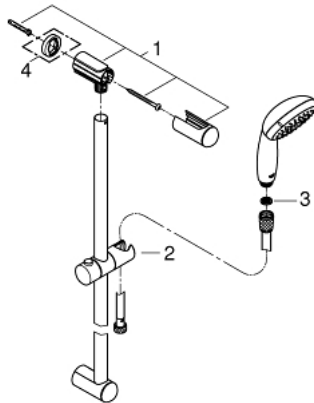

27 924 001 TEMPESTA 100 SET DE DOUCHE 1 JET

DESCRIPTION DU PRODUIT

- Couleur: chromé
- constitué de :
- Douchette (27 923)
- Barre de douche 600 mm (27 523)
- - flexible Relexaflex 1750 mm (28 154)
- GROHE EcoJoy limiteur de débit 9,5 l/min
- GROHE DreamSpray : répartition uniforme du flux entre tous les diffuseurs
- finition GROHE LongLife
- GROHE SpeedClean : le calcaire disparaît en un tour de main
- Inner WaterGuide - isolation intérieure pour la protection de la surface
- ShockProof anneau en silicone évite les dommages en cas de chute
- convient pour les chauffe-eau instantanés

27 924 001 TEMPESTA 100 SET DE DOUCHE 1 JET

PIÈCES DE RECHANGE, mars 2017 – maintenant

1: Fixation murale (Numéro de commande 48098000)

2: Curseur (Numéro de commande 48099000)

3: Filtre (Numéro de commande 0700200M)

4: Cale d'épaisseur (Numéro de commande 48051000)*

* Accessoires optionels