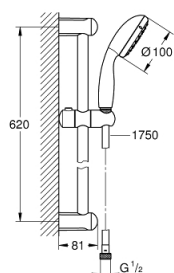

27 924 001 TEMPESTA 100 SET DE DOUCHE 1 JET

DESCRIPTION DU PRODUIT

- Couleur: chromé
- constitué de :
- Douchette (27 923)
- Barre de douche 600 mm (27 523)
- - flexible Relexaflex 1750 mm (28 154)
- GROHE EcoJoy limiteur de débit 9,5 l/min
- GROHE DreamSpray : répartition uniforme du flux entre tous les diffuseurs
- finition GROHE LongLife
- GROHE SpeedClean : le calcaire disparaît en un tour de main
- Inner WaterGuide - isolation intérieure pour la protection de la surface
- ShockProof anneau en silicone évite les dommages en cas de chute
- convient pour les chauffe-eau instantanés

27 924 001 TEMPESTA 100 SET DE DOUCHE 1 JET

PIÈCES DE RECHANGE, mars 2017 – maintenant

1: Fixation murale (Numéro de commande 48098000)

2: Curseur (Numéro de commande 48099000)

3: Filtre (Numéro de commande 0700200M)

4: Cale d'épaisseur (Numéro de commande 48051000)*

* Accessoires optionels