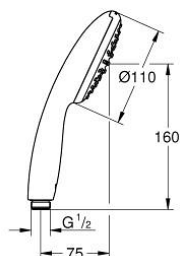

27 923 003 TEMPESTA 110 HANDDOUCHE 1 STRAAL

PRODUCTOMSCHRIJVING

- Kleur: chroom
- 1 straal: Rain
- maximale doorstroming (bij 3 bar): 7.6 l/min
- GROHE EcoJoy waterbesparende technologie
- GROHE DreamSpray: optimaal straalpatroon
- GROHE LongLife finish
- GROHE SpeedClean antikalksysteem
- Inner WaterGuide - binnenisolatie voor oppervlaktebescherming
- ShockProof siliconen ring voorkomt beschadiging bij vallen
- universele bevestiging, passend voor alle standaard doucheslangen
- minimum aangeraden druk 1,0 bar
- geschikt voor doorstroomgeiser

- professionele versie

Pure Freude
an Wasser

27 923 003 TEMPESTA 110 HANDDOUCHE 1 STRAAL

RESERVEONDERDELEN , november 2021 – nu

1: Zeef (Bestelnummer 0700200M)