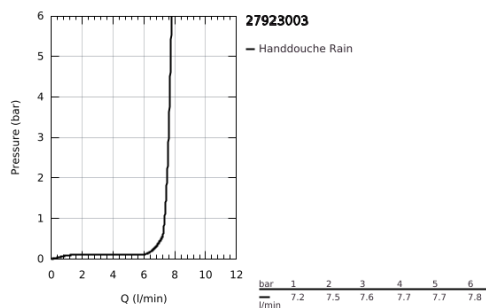

27 923 003 TEMPESTA 110 HANDDOUCHE 1 STRAAL

PRODUCTOMSCHRIJVING

- Kleur: chroom
- 1 straal: Rain
- maximale doorstroming (bij 3 bar): 7.6 l/min
- GROHE EcoJoy waterbesparende technologie
- GROHE DreamSpray: optimaal straalpatroon
- GROHE LongLife finish
- GROHE SpeedClean antikalksysteem
- Inner WaterGuide - binnenisolatie voor oppervlaktebescherming
- ShockProof siliconen ring voorkomt beschadiging bij vallen
- universele bevestiging, passend voor alle standaard doucheslangen
- minimum aangeraden druk 1,0 bar
- geschikt voor doorstroomgeiser

- professionele versie

Pure Freude
an Wasser

27 923 003 TEMPESTA 110 HANDDOUCHE 1 STRAAL

RESERVEONDERDELEN , november 2021 – nu

1: Zeef (Bestelnummer 0700200M)