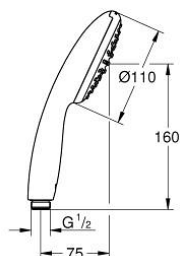

27 923 003 TEMPESTA 110 DOUCHE À MAIN, 1 JET

DESCRIPTION DU PRODUIT

- Couleur: chromé
- 1 jet: Rain
- débit maximal (à 3 bar): 7.6 l/min
- GROHE EcoJoy technologie d'économie d'eau
- GROHE DreamSpray : répartition uniforme du flux entre tous les diffuseurs
- finition GROHE LongLife
- GROHE SpeedClean : le calcaire disparaît en un tour de main
- Inner WaterGuide - isolation intérieure pour la protection de la surface
- ShockProof anneau en silicone évite les dommages en cas de chute
- système de montage universel, s'adaptant à tous les flexibles de douche standard
- pression minimale recommandée 1,0 bar
- convient pour les chauffe-eau instantanés
- édition professionnelle

Pure Freude
an Wasser

27 923 003 TEMPESTA 110 DOUCHE À MAIN, 1 JET

PIÈCES DE RECHANGE, novembre 2021 – maintenant

1: Filtre (Numéro de commande 0700200M)