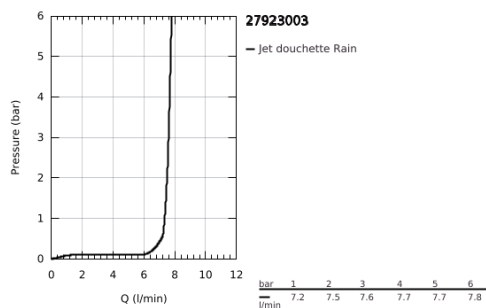

27 923 003 TEMPESTA 110 DOUCHE À MAIN, 1 JET

DESCRIPTION DU PRODUIT

- Couleur: chromé
- 1 jet: Rain
- débit maximal (à 3 bar): 7.6 l/min
- GROHE EcoJoy technologie d'économie d'eau
- GROHE DreamSpray : répartition uniforme du flux entre tous les diffuseurs
- finition GROHE LongLife
- GROHE SpeedClean : le calcaire disparaît en un tour de main
- Inner WaterGuide - isolation intérieure pour la protection de la surface
- ShockProof anneau en silicone évite les dommages en cas de chute
- système de montage universel, s'adaptant à tous les flexibles de douche standard
- pression minimale recommandée 1,0 bar
- convient pour les chauffe-eau instantanés
- édition professionnelle

Pure Freude
an Wasser

27 923 003 TEMPESTA 110 DOUCHE À MAIN, 1 JET

PIÈCES DE RECHANGE, novembre 2021 – maintenant

1: Filtre (Numéro de commande 0700200M)