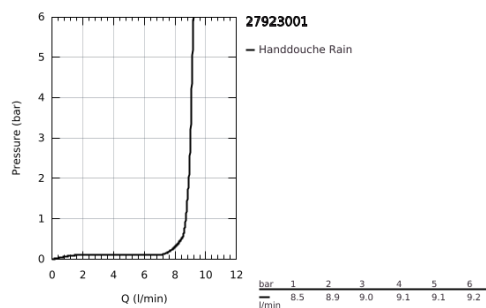

27 923 001 TEMPESTA 100 HANDDOUCHE 1 STRAAL

PRODUCTOMSCHRIJVING

- Kleur: chroom
- 1 straal: Rain
- maximale doorstroming 9,5 l/min
- GROHE DreamSpray: optimaal straalpatroon
- GROHE LongLife finish
- GROHE SpeedClean antikalksysteem
- Inner WaterGuide - binnenisolatie voor oppervlaktebescherming
- ShockProof siliconen ring voorkomt beschadiging bij vallen
- universele bevestiging, passend voor alle standaard doucheslangen
- geschikt voor doorstroomgeiser

27 923 001 TEMPESTA 100 HANDDOUCHE 1 STRAAL

RESERVEONDERDELEN , maart 2017 – nu

1: Zeef (Bestelnummer 0700200M)