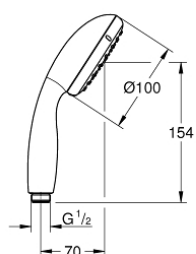

27 923 001 TEMPESTA 100 HANDDOUCHE 1 STRAAL

PRODUCTOMSCHRIJVING

- Kleur: chroom
- 1 straal: Rain
- maximale doorstroming 9,5 l/min
- GROHE DreamSpray: optimaal straalpatroon
- GROHE LongLife finish
- GROHE SpeedClean antikalksysteem
- Inner WaterGuide - binnenisolatie voor oppervlaktebescherming
- ShockProof siliconen ring voorkomt beschadiging bij vallen
- universele bevestiging, passend voor alle standaard doucheslangen
- geschikt voor doorstroomgeiser

27 923 001 TEMPESTA 100 HANDDOUCHE 1 STRAAL

RESERVEONDERDELEN , maart 2017 – nu

1: Zeef (Bestelnummer 0700200M)