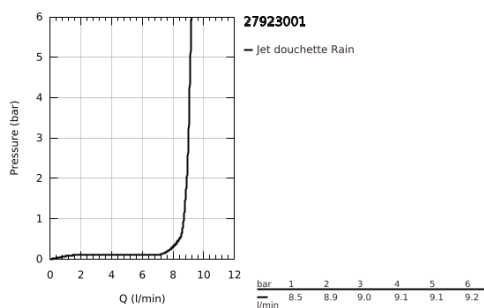

## 27 923 001 TEMPESTA 100 DOUCHE À MAIN, 1 JET

### DESCRIPTION DU PRODUIT

- Couleur: chromé
- 1 jet: Rain
- limiteur de débit 9,5 l/min
- GROHE DreamSpray : répartition uniforme du flux entre tous les diffuseurs
- finition GROHE LongLife
- GROHE SpeedClean : le calcaire disparaît en un tour de main
- Inner WaterGuide - isolation intérieure pour la protection de la surface
- ShockProof anneau en silicone évite les dommages en cas de chute
- système de montage universel, s'adaptant à tous les flexibles de douche standard
- convient pour les chauffe-eau instantanés