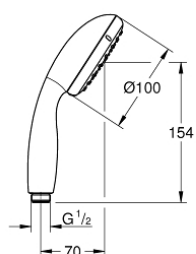

### DESCRIPTION DU PRODUIT

- Couleur: chromé
- 1 jet: Rain
- limiteur de débit 9,5 l/min
- GROHE DreamSpray : répartition uniforme du flux entre tous les diffuseurs
- finition GROHE LongLife
- GROHE SpeedClean : le calcaire disparaît en un tour de main
- Inner WaterGuide - isolation intérieure pour la protection de la surface
- ShockProof anneau en silicone évite les dommages en cas de chute
- système de montage universel, s'adaptant à tous les flexibles de douche standard
- convient pour les chauffe-eau instantanés