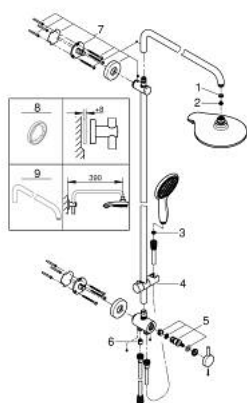

27 911 000 EUPHORIA POWER&SOUL SYSTEM 190 DOUCHESYSTEEM MET OMSTELLER

PRODUCTOMSCHRIJVING

- Kleur: chroom
- bestaande uit:
 - - horizontaal draaibare douchearm 450 mm
 - omstelling mogelijk van hoofd- naar handdouche
 - - Power&Soul hoofddouche Ø 190 mm (27 766 000)
- met kogelgewricht
- draaihoek ±15°
- handdouche Ø 115 mm (27 671 000)
- - in hoogte verstelbaar glij-element (12 140 000)
- doucheslang Silverflex 1750 mm 1/2" x 1/2" (28 388 001)
- Silverflex doucheslang 800 mm
- doucheslang 1/2" voor aansluiting op kraan of wandaansluitbocht
- GROHE DreamSpray: optimaal straalpatroon
- One-Click showering: directe toegang tot verschillende stralen door op de overeenstemmende knop te drukken
- GROHE LongLife finish
- GROHE SpeedClean antikalksysteem
- Inner WaterGuide - binnenisolatie voor oppervlaktebescherming
- TwistStop voorkomt het verdraaien van de slang
- geschikt voor combiketels met minimale capaciteit 18kW/h
- functioneert vanaf een minimale doorstroming van 7 l/min.

27 911 000 EUPHORIA POWER&SOUL SYSTEM 190 DOUCHESYSTEEM MET OMSTELLER

RESERVEONDERDELEN , februari 2017 – nu

- 1: Dichting Ø18,5 x Ø12 x 2 (Bestelnummer 0138900M)
 - 2: Zeef (Bestelnummer 0676800M)
 - 3: Zeef (Bestelnummer 0700200M)
 - 4: Glijstuk (Bestelnummer 12140000)
 - 5: Omstelling bad/douche (Bestelnummer 45915000)
 - 6: Terugslagklep (Bestelnummer 08565000)
 - 7: Glijstanghouder (Bestelnummer 48279000)
 - 8: Opvulplaatje (Bestelnummer 27180000)*
 - 9: Douche-arm voor douchesystemen (Bestelnummer 14047000)*
- * Optionele accessoires