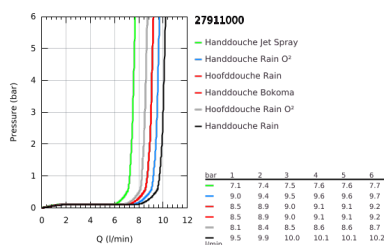

27 911 000 EUPHORIA POWER&SOUL SYSTEM 190 DOUCHESYSTEEM MET OMSTELLER

PRODUCTOMSCHRIJVING

- Kleur: chroom
- bestaande uit:
 - - horizontaal draaibare douchearm 450 mm
 - omstelling mogelijk van hoofd- naar handdouche
 - - Power&Soul hoofddouche Ø 190 mm (27 766 000)
- met kogelgewricht
- draaihoek ±15°
- handdouche Ø 115 mm (27 671 000)
- - in hoogte verstelbaar glij-element (12 140 000)
- doucheslang Silverflex 1750 mm 1/2" x 1/2" (28 388 001)
- Silverflex doucheslang 800 mm
- doucheslang 1/2" voor aansluiting op kraan of wandaansluitbocht
- GROHE DreamSpray: optimaal straalpatroon
- One-Click showering: directe toegang tot verschillende stralen door op de overeenstemmende knop te drukken
- GROHE LongLife finish
- GROHE SpeedClean antikalksysteem
- Inner WaterGuide - binnenisolatie voor oppervlaktebescherming
- TwistStop voorkomt het verdraaien van de slang
- geschikt voor combiketels met minimale capaciteit 18kW/h
- functioneert vanaf een minimale doorstroming van 7 l/min.