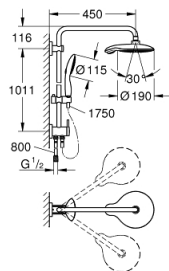

27 911 000 EUPHORIA POWER&SOUL SYSTEM 190 DOUCHESYSTEEM MET OMSTELLER

PRODUCTOMSCHRIJVING

- Kleur: chroom
- bestaande uit:
 - - horizontaal draaibare douchearm 450 mm
 - omstelling mogelijk van hoofd- naar handdouche
 - - Power&Soul hoofddouche Ø 190 mm (27 766 000)
- met kogelgewricht
- draaihoek ±15°
- handdouche Ø 115 mm (27 671 000)
- - in hoogte verstelbaar glij-element (12 140 000)
- doucheslang Silverflex 1750 mm 1/2" x 1/2" (28 388 001)
- Silverflex doucheslang 800 mm
- doucheslang 1/2" voor aansluiting op kraan of wandaansluitbocht
- GROHE DreamSpray: optimaal straalpatroon
- One-Click showering: directe toegang tot verschillende stralen door op de overeenstemmende knop te drukken
- GROHE LongLife finish
- GROHE SpeedClean antikalksysteem
- Inner WaterGuide - binnenisolatie voor oppervlaktebescherming
- TwistStop voorkomt het verdraaien van de slang
- geschikt voor combiketels met minimale capaciteit 18kW/h
- functioneert vanaf een minimale doorstroming van 7 l/min.

27 911 000 EUPHORIA POWER&SOUL SYSTEM 190 DOUCHESYSTEEM MET OMSTELLER

RESERVEONDERDELEN , februari 2017 – nu

- 1: Dichting Ø18,5 x Ø12 x 2 (Bestelnummer 0138900M)
 - 2: Zeef (Bestelnummer 0676800M)
 - 3: Zeef (Bestelnummer 0700200M)
 - 4: Glijstuk (Bestelnummer 12140000)
 - 5: Omstelling bad/douche (Bestelnummer 45915000)
 - 6: Terugslagklep (Bestelnummer 08565000)
 - 7: Glijstanghouder (Bestelnummer 48279000)
 - 8: Opvulplaatje (Bestelnummer 27180000)*
 - 9: Douche-arm voor douchesystemen (Bestelnummer 14047000)*
- * Optionele accessoires