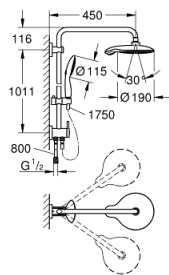

27 911 000 EUPHORIA POWER&SOUL SYSTEM 190 SYSTÈME DE DOUCHE AVEC INVERSEUR

DESCRIPTION DU PRODUIT

- Couleur: chromé
- constitué de :
 - - bras de douche de 450 mm orientable
 - - inverseur pour passer de douche de tête à douche à main
 - - douche de tête Power&Soul Ø 190 mm (27 766 000)
- avec rotule
- angle de rotation $\pm 15^\circ$
- Douche à main Power&Soul 115 mm (27 671 000)
- - curseur réglable en hauteur (12 140 000)
- flexible Silverflex 1750 mm 1/2" x 1/2" (28 388 001)
- Silverflex flexible de douche 800 mm
- flexible de raccordement au robinet/coude mural 1/2"
- GROHE DreamSpray : répartition uniforme du flux entre tous les diffuseurs
- GROHE One-click showering sélection de jets par bouton-poussoir
- finition GROHE LongLife
- GROHE SpeedClean : le calcaire disparaît en un tour de main
- Inner WaterGuide - isolation intérieure pour la protection de la surface
- TwistStop : système anti-torsion
- convient pour chauffe-eau instantané à partir de 18 kW/h
- débit minimum nécessaire 7 l/min.