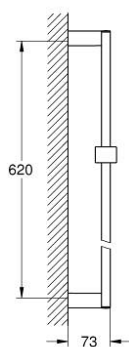

27 892 000 **EUPHORIA CUBE DOUCHESTANG 600 MM**

PRODUCTOMSCHRIJVING

- Kleur: chroom
- met wandhouders, glij- en scharnierstuk
- GROHE LongLife finish

27 892 000 **EUPHORIA CUBE DOUCHESTANG 600 MM**

RESERVEONDERDELEN , oktober 2011 – nu

1: Glijstuk (Bestelnummer 48180000)

2: Glijstanghouder (Bestelnummer 48179000)

3: Opvulplaatje (Bestelnummer 27845000)*

* Optionele accessoires