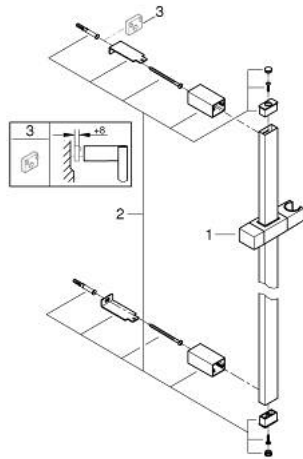

27 892 000 **EUPHORIA CUBE DOUCHESTANG 600 MM**

PRODUCTOMSCHRIJVING

- Kleur: chroom
- met wandhouders, glij- en scharnierstuk
- GROHE LongLife finish

27 892 000 **EUPHORIA CUBE DOUCHESTANG 600 MM**

RESERVEONDERDELEN , oktober 2011 – nu

1: Glijstuk (Bestelnummer 48180000)

2: Glijstanghouder (Bestelnummer 48179000)

3: Opvulplaatje (Bestelnummer 27845000)*

* Optionele accessoires