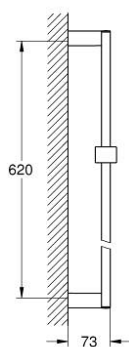

27 892 000 **EUPHORIA CUBE BARRE DE DOUCHE 600 MM**

DESCRIPTION DU PRODUIT

- Couleur: chromé
- curseur avec support orientable
- finition GROHE LongLife

27 892 000 EUPHORIA CUBE BARRE DE DOUCHE 600 MM

PIÈCES DE RECHANGE, octobre 2011 – maintenant

1: Curseur (Numéro de commande 48180000)

2: Fixation murale (Numéro de commande 48179000)

3: Cale d'épaisseur (Numéro de commande 27845000)*

* Accessoires optionels