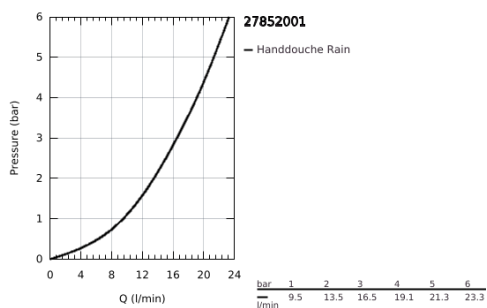

27 852 001 TEMPESTA 100 HANDDOUCHE 1 STRAAL

PRODUCTOMSCHRIJVING

- Kleur: chroom
- 1 straal: Rain
- GROHE DreamSpray: optimaal straalpatroon
- GROHE LongLife finish
- GROHE SpeedClean antikalksysteem
- Inner WaterGuide - binnenisolatie voor oppervlaktebescherming
- ShockProof siliconen ring voorkomt beschadiging bij vallen
- universele bevestiging, passend voor alle standaard doucheslangen
- geschikt voor doorstroomgeiser

27 852 001 TEMPESTA 100 HANDDOUCHE 1 STRAAL

RESERVEONDERDELEN , maart 2017 – nu

1: Zeef (Bestelnummer 0700200M)