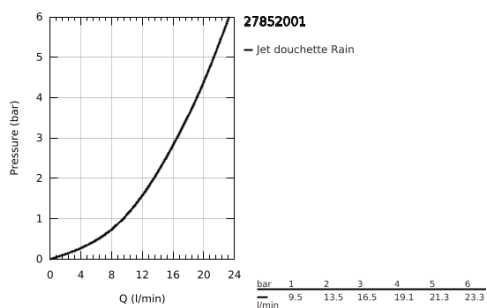

## 27 852 001 TEMPESTA 100 DOUCHE À MAIN, 1 JET

### DESCRIPTION DU PRODUIT

- Couleur: chromé
- 1 jet: Rain
- GROHE DreamSpray : répartition uniforme du flux entre tous les diffuseurs
- finition GROHE LongLife
- GROHE SpeedClean : le calcaire disparaît en un tour de main
- Inner WaterGuide - isolation intérieure pour la protection de la surface
- ShockProof anneau en silicone évite les dommages en cas de chute
- système de montage universel, s'adaptant à tous les flexibles de douche standard
- convient pour les chauffe-eau instantanés