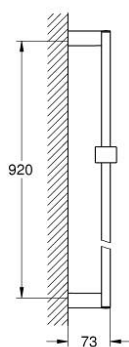

27 841 000 **EUPHORIA CUBE DOUCHESTANG 900 MM**

PRODUCTOMSCHRIJVING

- Kleur: chroom
- met wandhouders, glij- en scharnierstuk
- GROHE LongLife finish

27 841 000 EUPHORIA CUBE DOUCHESTANG 900 MM

RESERVEONDERDELEN , juni 2011 – nu

1: Glijstuk (Bestelnummer 48180000)

2: Glijstanghouder (Bestelnummer 48179000)

3: Opvulplaatje (Bestelnummer 27845000)*

* Optionele accessoires