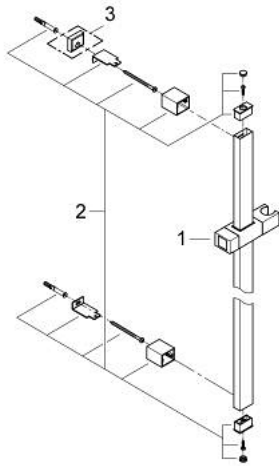

27 841 000 **EUPHORIA CUBE DOUCHESTANG 900 MM**

PRODUCTOMSCHRIJVING

- Kleur: chroom
- met wandhouders, glij- en scharnierstuk
- GROHE LongLife finish

27 841 000 EUPHORIA CUBE DOUCHESTANG 900 MM

RESERVEONDERDELEN , juni 2011 – nu

1: Glijstuk (Bestelnummer 48180000)

2: Glijstanghouder (Bestelnummer 48179000)

3: Opvulplaatje (Bestelnummer 27845000)*

* Optionele accessoires