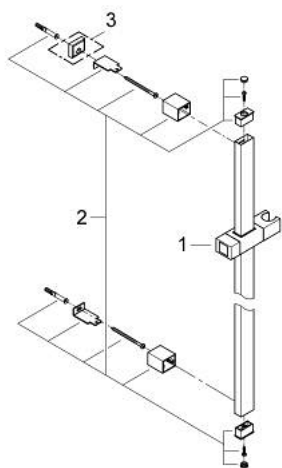

27 841 000 **EUPHORIA CUBE BARRE DE DOUCHE 900 MM**

DESCRIPTION DU PRODUIT

- Couleur: chromé
- curseur avec support orientable
- finition GROHE LongLife

27 841 000 EUPHORIA CUBE BARRE DE DOUCHE 900 MM

PIÈCES DE RECHANGE, juin 2011 – maintenant

1: Curseur (Numéro de commande 48180000)

2: Fixation murale (Numéro de commande 48179000)

3: Cale d'épaisseur (Numéro de commande 27845000)*

* Accessoires optionnels