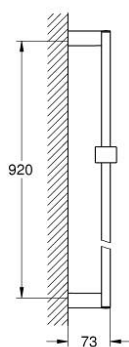

27 841 000 **EUPHORIA CUBE BARRE DE DOUCHE 900 MM**

DESCRIPTION DU PRODUIT

- Couleur: chromé
- curseur avec support orientable
- finition GROHE LongLife

27 841 000 EUPHORIA CUBE BARRE DE DOUCHE 900 MM

PIÈCES DE RECHANGE, juin 2011 – maintenant

1: Curseur (Numéro de commande 48180000)

2: Fixation murale (Numéro de commande 48179000)

3: Cale d'épaisseur (Numéro de commande 27845000)*

* Accessoires optionnels