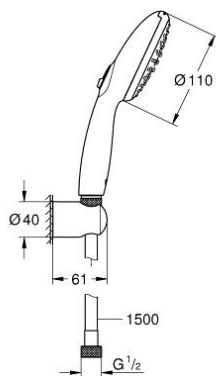

27 803 30E TEMPESTA 110 BAD/DOUCHESET 2 STRALEN (RAIN, JET)

PRODUCTOMSCHRIJVING

- Kleur: chroom
- bestaande uit:
 - handdouche Tempesta 110 (27 597)
 - maximale doorstroming (bij 3 bar): 5.6 l/min
 - wanddouchehouder Tempesta, niet verstelbaar (28 605)
 - doucheslang 1500 mm (28 151)
 - GROHE EcoJoy - extra efficiënt watergebruik, perfecte waterstraal
 - GROHE SmartSwitch - eenvoudig aan de knop draaien voor de gewenste straal
 - GROHE DreamSpray: optimaal straalpatroon
 - GROHE LongLife finish
 - GROHE SpeedClean antikalksysteem
 - Inner WaterGuide - binnenisolatie voor oppervlaktebescherming
 - ShockProof siliconen ring voorkomt beschadiging bij vallen
 - minimum aangeraden druk 1,0 bar
 - geschikt voor doorstroomgeiser
- professionele versie

27 803 30E TEMPESTA 110 BAD/DOUCHESET 2 STRALEN (RAIN, JET)

RESERVEONDERDELEN , april 2020 – nu

1: Zeef (Bestelnummer 0700200M)