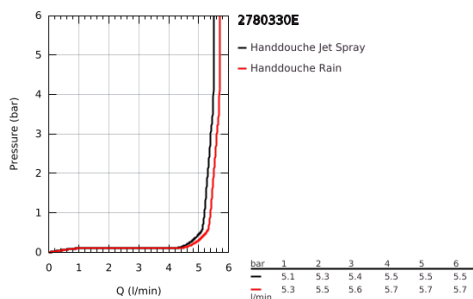

27 803 30E TEMPESTA 110 BAD/DOUCHESET 2 STRALEN (RAIN, JET)

PRODUCTOMSCHRIJVING

- Kleur: chroom
- bestaande uit:
 - handdouche Tempesta 110 (27 597)
 - maximale doorstroming (bij 3 bar): 5.6 l/min
 - wanddouchehouder Tempesta, niet verstelbaar (28 605)
 - doucheslang 1500 mm (28 151)
 - GROHE EcoJoy - extra efficiënt watergebruik, perfecte waterstraal
 - GROHE SmartSwitch - eenvoudig aan de knop draaien voor de gewenste straal
 - GROHE DreamSpray: optimaal straalpatroon
 - GROHE LongLife finish
 - GROHE SpeedClean antikalksysteem
 - Inner WaterGuide - binnenisolatie voor oppervlaktebescherming
 - ShockProof siliconen ring voorkomt beschadiging bij vallen
 - minimum aangeraden druk 1,0 bar
 - geschikt voor doorstroomgeiser
- professionele versie

27 803 30E TEMPESTA 110 BAD/DOUCHESET 2 STRALEN (RAIN, JET)

RESERVEONDERDELEN , april 2020 – nu

1: Zeef (Bestelnummer 0700200M)