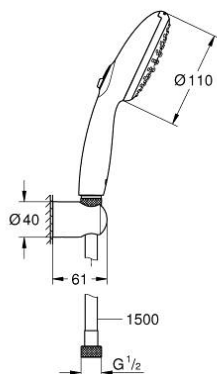

27 803 30E TEMPESTA 110 SET DE BAIN, 2 JETS (RAIN, JET)

DESCRIPTION DU PRODUIT

- Couleur: chromé
- constitué de :
 - douche à main Tempesta 110 (27 597)
 - débit maximum (à 3 bar) : 5,6 l/min
 - support de douche mural Tempesta, non réglable (28 605)
 - - flexible de douche 1500 mm (28 151)
- GROHE EcoJoy - utilisation très efficace de l'eau, écoulement parfait
- GROHE SmartSwitch - rotation aisée de la molette pour obtenir le jet de votre choix
- GROHE DreamSpray : répartition uniforme du flux entre tous les diffuseurs
- finition GROHE LongLife
- GROHE SpeedClean : le calcaire disparaît en un tour de main
- Inner WaterGuide - isolation intérieure pour la protection de la surface
- ShockProof anneau en silicone évite les dommages en cas de chute
- pression minimale recommandée 1,0 bar
- convient pour les chauffe-eau instantanés
- édition professionnelle

27 803 30E TEMPESTA 110 SET DE BAIN, 2 JETS (RAIN, JET)

PIÈCES DE RECHANGE, avril 2020 – maintenant

1: Filtre (Numéro de commande 0700200M)