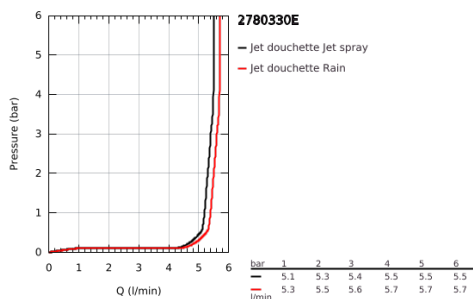

27 803 30E TEMPESTA 110 SET DE BAIN, 2 JETS (RAIN, JET)

DESCRIPTION DU PRODUIT

- Couleur: chromé
- constitué de :
 - douche à main Tempesta 110 (27 597)
 - débit maximum (à 3 bar) : 5,6 l/min
 - support de douche mural Tempesta, non réglable (28 605)
 - - flexible de douche 1500 mm (28 151)
- GROHE EcoJoy - utilisation très efficace de l'eau, écoulement parfait
- GROHE SmartSwitch - rotation aisée de la molette pour obtenir le jet de votre choix
- GROHE DreamSpray : répartition uniforme du flux entre tous les diffuseurs
- finition GROHE LongLife
- GROHE SpeedClean : le calcaire disparaît en un tour de main
- Inner WaterGuide - isolation intérieure pour la protection de la surface
- ShockProof anneau en silicone évite les dommages en cas de chute
- pression minimale recommandée 1,0 bar
- convient pour les chauffe-eau instantanés
- édition professionnelle

27 803 30E TEMPESTA 110 SET DE BAIN, 2 JETS (RAIN, JET)

PIÈCES DE RECHANGE, avril 2020 – maintenant

1: Filtre (Numéro de commande 0700200M)