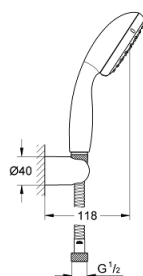

27 803 10E TEMPESTA 100 BAD/DOUCHESET 2 STRALEN

PRODUCTOMSCHRIJVING

- Kleur: chroom
- bestaande uit:
 - handdouche Tempesta 100 II (27 597)
 - wanddouchehouder (28 605)
 - niet verstelbaar
 - doucheslang 1500 mm (28 151)
- GROHE EcoJoy: maximale doorstroming: 5,7 l/min.
- GROHE DreamSpray: optimaal straalpatroon
- GROHE LongLife finish
- GROHE SpeedClean antikalksysteem
- Inner WaterGuide - binnenisolatie voor oppervlaktebescherming
- ShockProof siliconen ring voorkomt beschadiging bij vallen

27 803 10E TEMPESTA 100 BAD/DOUCHESET 2 STRALEN

RESERVEONDERDELEN , juni 2013 – nu

1: Zeef (Bestelnummer 0700200M)