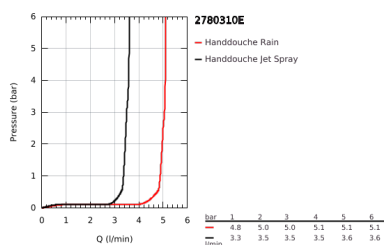

27 803 10E TEMPESTA 100 BAD/DOUCHESET 2 STRALEN

PRODUCTOMSCHRIJVING

- Kleur: chroom
- bestaande uit:
 - handdouche Tempesta 100 II (27 597)
 - wanddouchehouder (28 605)
 - niet verstelbaar
 - doucheslang 1500 mm (28 151)
- GROHE EcoJoy: maximale doorstroming: 5,7 l/min.
- GROHE DreamSpray: optimaal straalpatroon
- GROHE LongLife finish
- GROHE SpeedClean antikalksysteem
- Inner WaterGuide - binnenisolatie voor oppervlaktebescherming
- ShockProof siliconen ring voorkomt beschadiging bij vallen