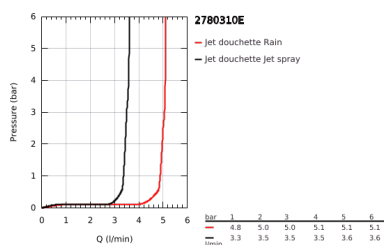

## 27 803 10E TEMPESTA 100 SET DE BAIN, 2 JETS

### DESCRIPTION DU PRODUIT

- Couleur: chromé
- constitué de :
  - Douchette Tempesta 100 II (27 597)
  - support mural pour douchette (28 605)
  - non orientable
  - - flexible de douche 1500 mm (28 151)
- GROHE EcoJoy: limiteur de débit 5,7 l/min
- GROHE DreamSpray : répartition uniforme du flux entre tous les diffuseurs
- finition GROHE LongLife
- GROHE SpeedClean : le calcaire disparaît en un tour de main
- Inner WaterGuide - isolation intérieure pour la protection de la surface
- ShockProof anneau en silicone évite les dommages en cas de chute