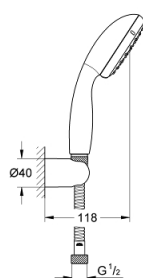

### DESCRIPTION DU PRODUIT

- Couleur: chromé
- constitué de :
  - Douchette Tempesta 100 II (27 597)
  - support mural pour douchette (28 605)
  - non orientable
  - - flexible de douche 1500 mm (28 151)
- GROHE EcoJoy: limiteur de débit 5,7 l/min
- GROHE DreamSpray : répartition uniforme du flux entre tous les diffuseurs
- finition GROHE LongLife
- GROHE SpeedClean : le calcaire disparaît en un tour de main
- Inner WaterGuide - isolation intérieure pour la protection de la surface
- ShockProof anneau en silicone évite les dommages en cas de chute

## 27 803 10E TEMPESTA 100 SET DE BAIN, 2 JETS

**PIÈCES DE RECHANGE**, juin 2013 – maintenant

1: Filtre (Numéro de commande 0700200M)