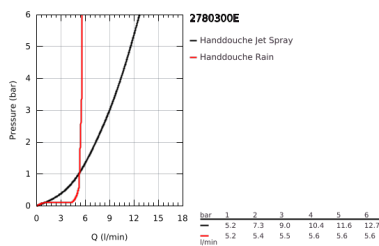

27 803 00E TEMPESTA 100 BAD/DOUCHESET 2 STRALEN

PRODUCTOMSCHRIJVING

- Kleur: chroom
- bestaande uit:
 - handdouche Tempesta 100 II (27 597)
 - wanddouchehouder (28 605)
 - niet verstelbaar
 - doucheslang 1500 mm (28 151)
- GROHE EcoJoy: maximale doorstroming: 5,7 l/min.
- GROHE DreamSpray: optimaal straalpatroon
- GROHE LongLife finish
- GROHE SpeedClean antikalksysteem
- Inner WaterGuide - binnenisolatie voor oppervlaktebescherming
- ShockProof siliconen ring voorkomt beschadiging bij vallen

27 803 00E **TEMPESTA 100 BAD/DOUCHESET 2 STRALEN**

RESERVEONDERDELEN , mei 2011 – nu

1: Zeef (Bestelnummer 0700200M)