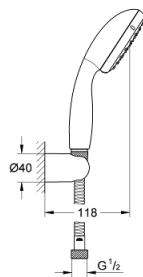

27 803 00E TEMPESTA 100 BAD/DOUCHESET 2 STRALEN

PRODUCTOMSCHRIJVING

- Kleur: chroom
- bestaande uit:
 - handdouche Tempesta 100 II (27 597)
 - wanddouchehouder (28 605)
 - niet verstelbaar
 - doucheslang 1500 mm (28 151)
- GROHE EcoJoy: maximale doorstroming: 5,7 l/min.
- GROHE DreamSpray: optimaal straalpatroon
- GROHE LongLife finish
- GROHE SpeedClean antikalksysteem
- Inner WaterGuide - binnenisolatie voor oppervlaktebescherming
- ShockProof siliconen ring voorkomt beschadiging bij vallen

27 803 00E **TEMPESTA 100 BAD/DOUCHESET 2 STRALEN**

RESERVEONDERDELEN , mei 2011 – nu

1: Zeef (Bestelnummer 0700200M)