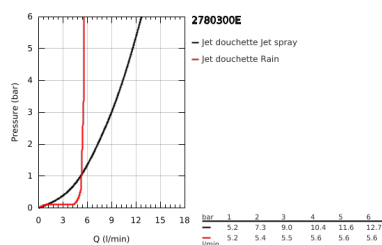

27 803 00E TEMPESTA 100 SET DE BAIN, 2 JETS

DESCRIPTION DU PRODUIT

- Couleur: chromé
- constitué de :
 - Douchette Tempesta 100 II (27 597)
 - support mural pour douchette (28 605)
- non orientable
- - flexible de douche 1500 mm (28 151)
- GROHE EcoJoy: limiteur de débit 5,7 l/min
- GROHE DreamSpray : répartition uniforme du flux entre tous les diffuseurs
- finition GROHE LongLife
- GROHE SpeedClean : le calcaire disparaît en un tour de main
- Inner WaterGuide - isolation intérieure pour la protection de la surface
- ShockProof anneau en silicone évite les dommages en cas de chute

27 803 00E TEMPESTA 100 SET DE BAIN, 2 JETS

PIÈCES DE RECHANGE, mai 2011 – maintenant

1: Filtre (Numéro de commande 0700200M)