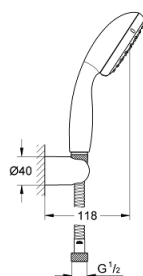

27 803 00E TEMPESTA 100 SET DE BAIN, 2 JETS

DESCRIPTION DU PRODUIT

- Couleur: chromé
- constitué de :
 - Douchette Tempesta 100 II (27 597)
 - support mural pour douchette (28 605)
- non orientable
- - flexible de douche 1500 mm (28 151)
- GROHE EcoJoy: limiteur de débit 5,7 l/min
- GROHE DreamSpray : répartition uniforme du flux entre tous les diffuseurs
- finition GROHE LongLife
- GROHE SpeedClean : le calcaire disparaît en un tour de main
- Inner WaterGuide - isolation intérieure pour la protection de la surface
- ShockProof anneau en silicone évite les dommages en cas de chute

27 803 00E TEMPESTA 100 SET DE BAIN, 2 JETS

PIÈCES DE RECHANGE, mai 2011 – maintenant

1: Filtre (Numéro de commande 0700200M)