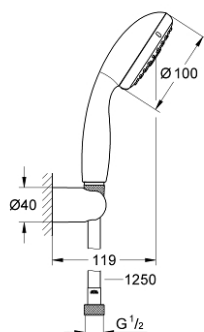

27 799 001 TEMPESTA 100 BAD/DOUCHESET 2 STRALEN

PRODUCTOMSCHRIJVING

- Kleur: chroom
- bestaande uit:
 - handdouche Tempesta 100 II (27 597)
 - wanddouchehouder (28 605)
 - niet verstelbaar
 - Relaxflex-slang 1250 mm (28 150)
- GROHE DreamSpray: optimaal straalpatroon
- GROHE LongLife finish
- GROHE SpeedClean antikalksysteem
- Inner WaterGuide - binnenisolatie voor oppervlaktebescherming
- ShockProof siliconen ring voorkomt beschadiging bij vallen
- geschikt voor doorstroomgeiser

27 799 001 **TEMPESTA 100 BAD/DOUCHESET 2 STRALEN**

RESERVEONDERDELEN , juni 2013 – nu

1: Zeef (Bestelnummer 0700200M)