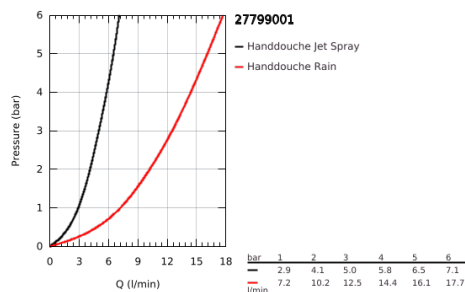

27 799 001 TEMPESTA 100 BAD/DOUCHESET 2 STRALEN

PRODUCTOMSCHRIJVING

- Kleur: chroom
- bestaande uit:
 - handdouche Tempesta 100 II (27 597)
 - wanddouchehouder (28 605)
 - niet verstelbaar
 - Relaxflex-slang 1250 mm (28 150)
- GROHE DreamSpray: optimaal straalpatroon
- GROHE LongLife finish
- GROHE SpeedClean antikalksysteem
- Inner WaterGuide - binnenisolatie voor oppervlaktebescherming
- ShockProof siliconen ring voorkomt beschadiging bij vallen
- geschikt voor doorstroomgeiser

27 799 001 **TEMPESTA 100 BAD/DOUCHESET 2 STRALEN**

RESERVEONDERDELEN , juni 2013 – nu

1: Zeef (Bestelnummer 0700200M)