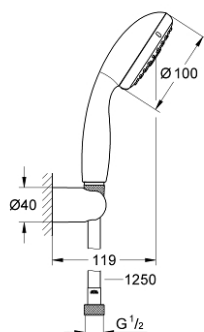

27 799 001 TEMPESTA 100 SET DE BAIN, 2 JETS

DESCRIPTION DU PRODUIT

- Couleur: chromé
- constitué de :
 - Douchette Tempesta 100 II (27 597)
 - support mural pour douchette (28 605)
 - non orientable
 - Flexible Relaxaflex 1250 mm 1/2" x 1/2" (28 150)
- GROHE DreamSpray : répartition uniforme du flux entre tous les diffuseurs
- finition GROHE LongLife
- GROHE SpeedClean : le calcaire disparaît en un tour de main
- Inner WaterGuide - isolation intérieure pour la protection de la surface
- ShockProof anneau en silicone évite les dommages en cas de chute
- convient pour les chauffe-eau instantanés

27 799 001 TEMPESTA 100 SET DE BAIN, 2 JETS

PIÈCES DE RECHANGE, juin 2013 – maintenant

1: Filtre (Numéro de commande 0700200M)