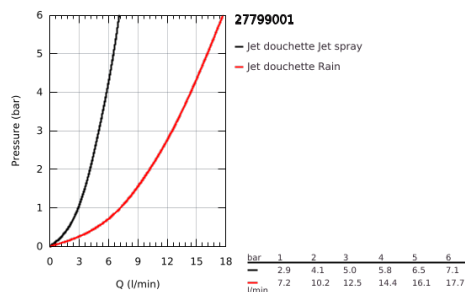

27 799 001 TEMPESTA 100 SET DE BAIN, 2 JETS

DESCRIPTION DU PRODUIT

- Couleur: chromé
- constitué de :
 - Douchette Tempesta 100 II (27 597)
 - support mural pour douchette (28 605)
 - non orientable
 - Flexible Relaxaflex 1250 mm 1/2" x 1/2" (28 150)
- GROHE DreamSpray : répartition uniforme du flux entre tous les diffuseurs
- finition GROHE LongLife
- GROHE SpeedClean : le calcaire disparaît en un tour de main
- Inner WaterGuide - isolation intérieure pour la protection de la surface
- ShockProof anneau en silicone évite les dommages en cas de chute
- convient pour les chauffe-eau instantanés

27 799 001 TEMPESTA 100 SET DE BAIN, 2 JETS

PIÈCES DE RECHANGE, juin 2013 – maintenant

1: Filtre (Numéro de commande 0700200M)