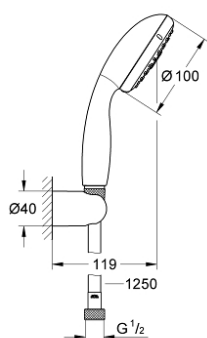

27 799 000 TEMPESTA 100 BAD/DOUCHESET 2 STRALEN

PRODUCTOMSCHRIJVING

- Kleur: chroom
- bestaande uit:
 - handdouche Tempesta 100 II (27 597)
 - wanddouchehouder (28 605)
 - niet verstelbaar
 - Relexaflex-slang 1250 mm (28 150)
- GROHE DreamSpray: optimaal straalpatroon
- GROHE LongLife finish
- GROHE SpeedClean antikalksysteem
- Inner WaterGuide - binnenisolatie voor oppervlaktebescherming
- ShockProof siliconen ring voorkomt beschadiging bij vallen
- geschikt voor doorstroomgeiser

27 799 000 **TEMPESTA 100 BAD/DOUCHESET 2 STRALEN**

RESERVEONDERDELEN , mei 2011 – nu

1: Zeef (Bestelnummer 0700200M)