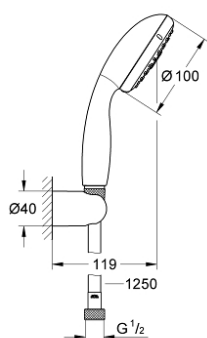

27 799 000 TEMPESTA 100 SET DE BAIN, 2 JETS

DESCRIPTION DU PRODUIT

- Couleur: chromé
- constitué de :
 - Douchette Tempesta 100 II (27 597)
 - support mural pour douchette (28 605)
- non orientable
- Flexible Relaxaflex 1250 mm 1/2" x 1/2" (28 150)
- GROHE DreamSpray : répartition uniforme du flux entre tous les diffuseurs
- finition GROHE LongLife
- GROHE SpeedClean : le calcaire disparaît en un tour de main
- Inner WaterGuide - isolation intérieure pour la protection de la surface
- ShockProof anneau en silicone évite les dommages en cas de chute
- convient pour les chauffe-eau instantanés

27 799 000 TEMPESTA 100 SET DE BAIN, 2 JETS

PIÈCES DE RECHANGE, mai 2011 – maintenant

1: Filtre (Numéro de commande 0700200M)