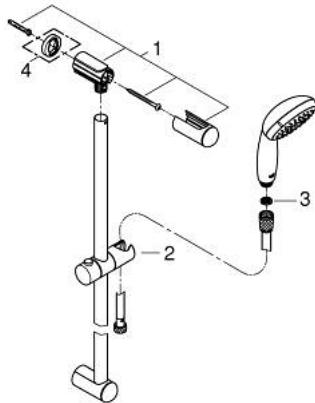

27 796 001 TEMPESTA 100 DOUCHESET 3 STRALEN

PRODUCTOMSCHRIJVING

- Kleur: chroom
- bestaande uit:
 - handdouche (28 261)
 - glijstang 900 mm (27 524)
 - Relaxflex-slang 1750 mm (28 154)
- GROHE DreamSpray: optimaal straalpatroon
- GROHE LongLife finish
- GROHE SpeedClean antikalksysteem
- Inner WaterGuide - binnenisolatie voor oppervlaktebescherming
- ShockProof siliconen ring voorkomt beschadiging bij vallen
- geschikt voor doorstroomgeiser

27 796 001 **TEMPESTA 100 DOUCHESET 3 STRALEN**

RESERVEONDERDELEN , maart 2017 – nu

1: Glijstanghouder (Bestelnummer 48098000)

2: Glijstuk (Bestelnummer 48099000)

3: Zeef (Bestelnummer 0700200M)

4: Opvulplaatje (Bestelnummer 48051000)*