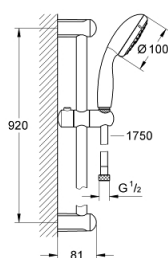

27 796 001 TEMPESTA 100 DOUCHESET 3 STRALEN

PRODUCTOMSCHRIJVING

- Kleur: chroom
- bestaande uit:
 - handdouche (28 261)
 - glijstang 900 mm (27 524)
 - Relaxflex-slang 1750 mm (28 154)
- GROHE DreamSpray: optimaal straalpatroon
- GROHE LongLife finish
- GROHE SpeedClean antikalksysteem
- Inner WaterGuide - binnenisolatie voor oppervlaktebescherming
- ShockProof siliconen ring voorkomt beschadiging bij vallen
- geschikt voor doorstroomgeiser

27 796 001 **TEMPESTA 100 DOUCHESET 3 STRALEN**

RESERVEONDERDELEN , maart 2017 – nu

1: Glijstanghouder (Bestelnummer 48098000)

2: Glijstuk (Bestelnummer 48099000)

3: Zeef (Bestelnummer 0700200M)

4: Opvulplaatje (Bestelnummer 48051000)*