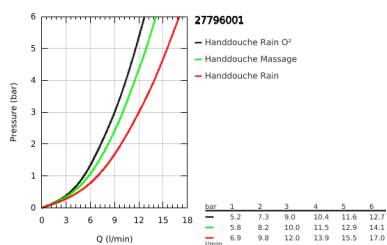

27 796 001 TEMPESTA 100 DOUCHESET 3 STRALEN

PRODUCTOMSCHRIJVING

- Kleur: chroom
- bestaande uit:
 - handdouche (28 261)
 - glijstang 900 mm (27 524)
 - Relaxflex-slang 1750 mm (28 154)
- GROHE DreamSpray: optimaal straalpatroon
- GROHE LongLife finish
- GROHE SpeedClean antikalksysteem
- Inner WaterGuide - binnenisolatie voor oppervlaktebescherming
- ShockProof siliconen ring voorkomt beschadiging bij vallen
- geschikt voor doorstroomgeiser