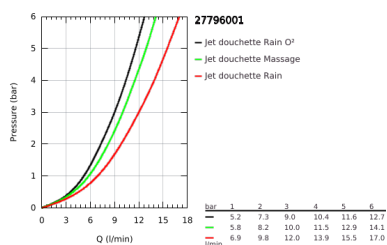

## 27 796 001 TEMPESTA 100 SET DE DOUCHE, 3 JETS

### DESCRIPTION DU PRODUIT

- Couleur: chromé
- constitué de :
  - douche à main (28 261)
  - Barre de douche 900 mm (27 524)
  - - flexible Relexaflex 1750 mm (28 154)
- GROHE DreamSpray : répartition uniforme du flux entre tous les diffuseurs
- finition GROHE LongLife
- GROHE SpeedClean : le calcaire disparaît en un tour de main
- Inner WaterGuide - isolation intérieure pour la protection de la surface
- ShockProof anneau en silicone évite les dommages en cas de chute
- convient pour les chauffe-eau instantanés