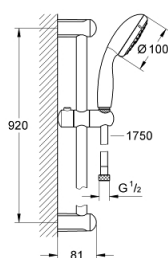

### DESCRIPTION DU PRODUIT

- Couleur: chromé
- constitué de :
  - douche à main (28 261)
  - Barre de douche 900 mm (27 524)
  - - flexible Relexaflex 1750 mm (28 154)
- GROHE DreamSpray : répartition uniforme du flux entre tous les diffuseurs
- finition GROHE LongLife
- GROHE SpeedClean : le calcaire disparaît en un tour de main
- Inner WaterGuide - isolation intérieure pour la protection de la surface
- ShockProof anneau en silicone évite les dommages en cas de chute
- convient pour les chauffe-eau instantanés

### PIÈCES DE RECHANGE, mars 2017 – maintenant

1: Fixation murale (Numéro de commande 48098000)

2: Curseur (Numéro de commande 48099000)

3: Filtre (Numéro de commande 0700200M)

4: Cale d'épaisseur (Numéro de commande 48051000)\*