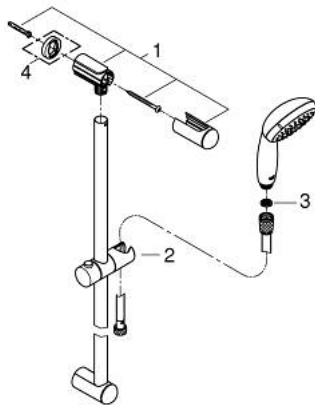

## 27 796 001 TEMPESTA 100 SET DE DOUCHE, 3 JETS

### DESCRIPTION DU PRODUIT

- Couleur: chromé
- constitué de :
  - douche à main (28 261)
  - Barre de douche 900 mm (27 524)
  - - flexible Relexaflex 1750 mm (28 154)
- GROHE DreamSpray : répartition uniforme du flux entre tous les diffuseurs
- finition GROHE LongLife
- GROHE SpeedClean : le calcaire disparaît en un tour de main
- Inner WaterGuide - isolation intérieure pour la protection de la surface
- ShockProof anneau en silicone évite les dommages en cas de chute
- convient pour les chauffe-eau instantanés

### PIÈCES DE RECHANGE, mars 2017 – maintenant

1: Fixation murale (Numéro de commande 48098000)

2: Curseur (Numéro de commande 48099000)

3: Filtre (Numéro de commande 0700200M)

4: Cale d'épaisseur (Numéro de commande 48051000)\*