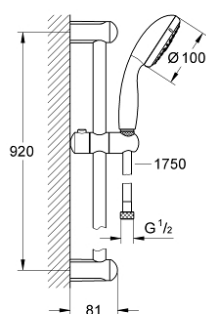

27 796 000 TEMPESTA 100 DOUCHESET 3 STRALEN

PRODUCTOMSCHRIJVING

- Kleur: chroom
- bestaande uit:
 - hand shower (28 261 001)
 - glijstang 900 mm (27 524)
 - Relaxflex-slang 1750 mm (28 154)
- GROHE DreamSpray: optimaal straalpatroon
- GROHE LongLife finish
- GROHE SpeedClean antikalksysteem
- Inner WaterGuide - binnenisolatie voor oppervlaktebescherming
- ShockProof siliconen ring voorkomt beschadiging bij vallen
- geschikt voor doorstroomgeiser

27 796 000 **TEMPESTA 100 DOUCHESET 3 STRALEN**

RESERVEONDERDELEN , mei 2011 – nu

1: Glijstanghouder (Bestelnummer 48098000)

2: Glijstuk (Bestelnummer 48099000)

3: Zeef (Bestelnummer 0700200M)