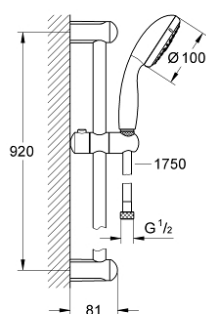

27 796 000 TEMPESTA 100 SET DE DOUCHE, 3 JETS

DESCRIPTION DU PRODUIT

- Couleur: chromé
- constitué de :
- Douchette (28 261 001)
- Barre de douche 900 mm (27 524)
- - flexible Relexaflex 1750 mm (28 154)
- GROHE DreamSpray : répartition uniforme du flux entre tous les diffuseurs
- finition GROHE LongLife
- GROHE SpeedClean : le calcaire disparaît en un tour de main
- Inner WaterGuide - isolation intérieure pour la protection de la surface
- ShockProof anneau en silicone évite les dommages en cas de chute
- convient pour les chauffe-eau instantanés

27 796 000 TEMPESTA 100 SET DE DOUCHE, 3 JETS

PIÈCES DE RECHANGE, mai 2011 – maintenant

1: Fixation murale (Numéro de commande 48098000)

2: Curseur (Numéro de commande 48099000)

3: Filtre (Numéro de commande 0700200M)