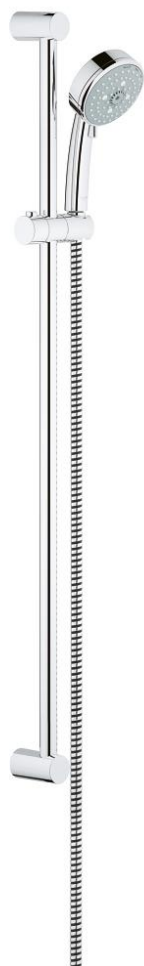

27 790 001 TEMPESTA COSMOPOLITAN 100 DOUCHESET 4 STRALEN

PRODUCTOMSCHRIJVING

- Kleur: chroom
- bestaande uit:
 - handdouche (27 573 001)
 - glijstang 900 mm (27 522)
 - Relexaflex-slang 1750 mm (28 154)
- GROHE DreamSpray: optimaal straalpatroon
- GROHE LongLife finish
- GROHE SpeedClean antikalksysteem
- Inner WaterGuide - binnenisolatie voor oppervlaktebescherming
- geschikt voor doorstroomgeiser