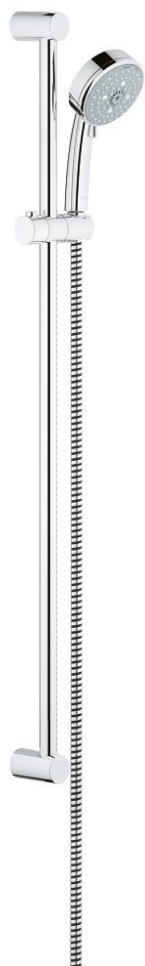

27 790 001 TEMPESTA COSMOPOLITAN 100 SET DE DOUCHE, 4 JETS

DESCRIPTION DU PRODUIT

- Couleur: chromé
- constitué de :
 - douche à main (27 573 001)
 - Barre de douche 900 mm (27 522)
 - - flexible Relexaflex 1750 mm (28 154)
- GROHE DreamSpray : répartition uniforme du flux entre tous les diffuseurs
- finition GROHE LongLife
- GROHE SpeedClean : le calcaire disparaît en un tour de main
- Inner WaterGuide - isolation intérieure pour la protection de la surface
- convient pour les chauffe-eau instantanés