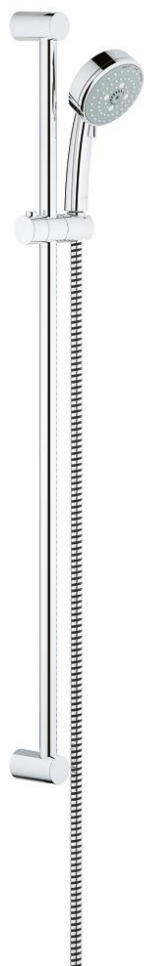

## 27 789 001 TEMPESTA COSMOPOLITAN 100 DOUCHESET 3 STRALEN

### PRODUCTOMSCHRIJVING

- Kleur: chroom
- bestaande uit:
  - handdouche (27 572 001)
  - glijstang 900 mm (27 522)
  - Relaxaflex-slang 1750 mm (28 154)
  - GROHE DreamSpray: optimaal straalpatroon
  - GROHE LongLife finish
  - GROHE SpeedClean antikalksysteem
  - Inner WaterGuide - binnenisolatie voor oppervlaktebescherming
  - geschikt voor doorstroomgeiser