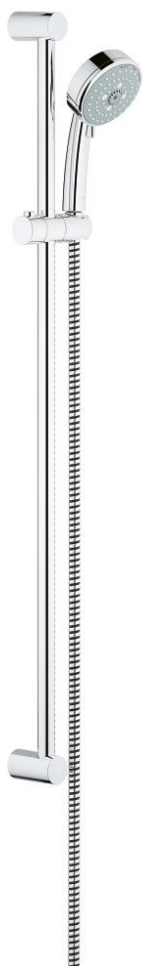

27 789 001 TEMPESTA COSMOPOLITAN 100 SET DE DOUCHE, 3 JETS

DESCRIPTION DU PRODUIT

- Couleur: chromé
- constitué de :
- douche à main (27 572 001)
- Barre de douche 900 mm (27 522)
- - flexible Relexaflex 1750 mm (28 154)
- GROHE DreamSpray : répartition uniforme du flux entre tous les diffuseurs
- finition GROHE LongLife
- GROHE SpeedClean : le calcaire disparaît en un tour de main
- Inner WaterGuide - isolation intérieure pour la protection de la surface
- convient pour les chauffe-eau instantanés