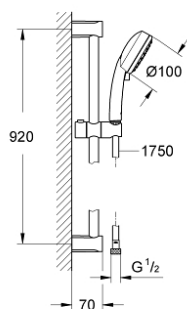

27 788 001 TEMPESTA COSMOPOLITAN 100 DOUCHESET 2 STRALEN

PRODUCTOMSCHRIJVING

- Kleur: chroom
- bestaande uit:
 - handdouche (27 571 001)
 - glijstang 900 mm (27 522)
 - Relaxflex-slang 1750 mm (28 154)
 - GROHE DreamSpray: optimaal straalpatroon
 - GROHE LongLife finish
 - GROHE SpeedClean antikalksysteem
 - Inner WaterGuide - binnenisolatie voor oppervlaktebescherming
 - geschikt voor doorstroomgeiser

27 788 001 **TEMPESTA COSMOPOLITAN 100 DOUCHESET 2 STRALEN**

RESERVEONDERDELEN , december 2012 – nu

1: Glijstanghouder (Bestelnummer 48095000)

2: Glijstuk (Bestelnummer 12140000)

3: Zeef (Bestelnummer 0700200M)