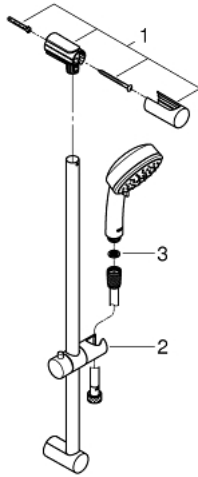

27 788 001 **TEMPESTA COSMOPOLITAN 100 DOUCHESET 2 STRALEN**

RESERVEONDERDELEN , december 2012 – nu

1: Glijstanghouder (Bestelnummer 48095000)

2: Glijstuk (Bestelnummer 12140000)

3: Zeef (Bestelnummer 0700200M)