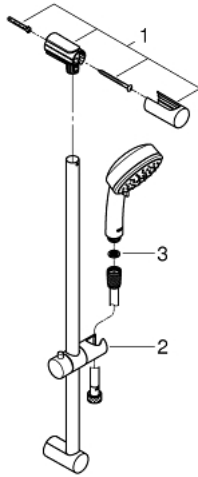

27 788 001 TEMPESTA COSMOPOLITAN 100 SET DE DOUCHE, 2 JETS

DESCRIPTION DU PRODUIT

- Couleur: chromé
- constitué de :
 - douche à main (27 571 001)
 - Barre de douche 900 mm (27 522)
 - - flexible Relexaflex 1750 mm (28 154)
- GROHE DreamSpray : répartition uniforme du flux entre tous les diffuseurs
- finition GROHE LongLife
- GROHE SpeedClean : le calcaire disparaît en un tour de main
- Inner WaterGuide - isolation intérieure pour la protection de la surface
- convient pour les chauffe-eau instantanés

27 788 001 TEMPESTA COSMOPOLITAN 100 SET DE DOUCHE, 2 JETS

PIÈCES DE RECHANGE, décembre 2012 – maintenant

1: Fixation murale (Numéro de commande 48095000)

2: Curseur (Numéro de commande 12140000)

3: Filtre (Numéro de commande 0700200M)