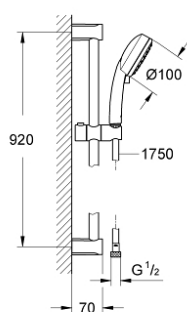

27 788 001 TEMPESTA COSMOPOLITAN 100 SET DE DOUCHE, 2 JETS

DESCRIPTION DU PRODUIT

- Couleur: chromé
- constitué de :
 - douche à main (27 571 001)
 - Barre de douche 900 mm (27 522)
 - - flexible Relexaflex 1750 mm (28 154)
- GROHE DreamSpray : répartition uniforme du flux entre tous les diffuseurs
- finition GROHE LongLife
- GROHE SpeedClean : le calcaire disparaît en un tour de main
- Inner WaterGuide - isolation intérieure pour la protection de la surface
- convient pour les chauffe-eau instantanés

27 788 001 TEMPESTA COSMOPOLITAN 100 SET DE DOUCHE, 2 JETS

PIÈCES DE RECHANGE, décembre 2012 – maintenant

1: Fixation murale (Numéro de commande 48095000)

2: Curseur (Numéro de commande 12140000)

3: Filtre (Numéro de commande 0700200M)