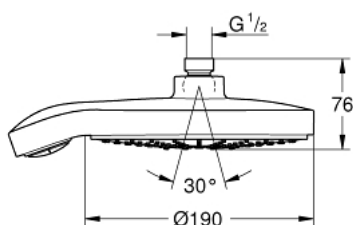

### PRODUCTOMSCHRIJVING

- Kleur: moon white
- Straalsoorten: GROHE Rain O<sup>2</sup>, Rain, Bokoma Spray, Jet
- Ø 190 mm
- kogelgewricht met draaihoek ± 15°
- aansluiting 1/2"
- GROHE DreamSpray: optimaal straalpatroon
- One-Click showering: directe toegang tot verschillende stralen door op de overeenstemmende knop te drukken
- GROHE LongLife finish
- GROHE SpeedClean antikalksysteem
- Inner WaterGuide - binnenisolatie voor oppervlaktebescherming
- geschikt voor doorstroomgeiser

## 27 764 LS0 POWER&SOUL COSMOPOLITAN 190 HOOFDDOUCHE 4+ STRALEN

**RESERVEONDERDELEN** , september 2013 – nu

1: Dichting Ø18,5 x Ø12 x 2 (Bestelnummer 0138900M)

2: Zeef (Bestelnummer 0676800M)