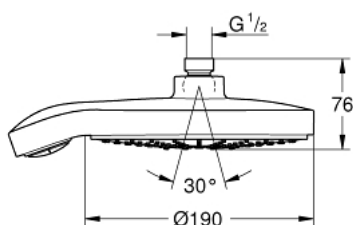

27 764 LS0 POWER&SOUL COSMOPOLITAN 190 DOUCHE DE TÊTE

DESCRIPTION DU PRODUIT

- Couleur: Moon White
- Types de jet : GROHE Rain O², Rain, Bokoma Spray, Jet
- Ø 190 mm
- rotule réglable sur 15° dans chaque direction
- raccord fileté 1/2"
- GROHE DreamSpray : répartition uniforme du flux entre tous les diffuseurs
- GROHE One-click showering sélection de jets par bouton-poussoir
- finition GROHE LongLife
- GROHE SpeedClean : le calcaire disparaît en un tour de main
- Inner WaterGuide - isolation intérieure pour la protection de la surface
- convient pour les chauffe-eau instantanés

27 764 LS0 POWER&SOUL COSMOPOLITAN 190 DOUCHE DE TÊTE

PIÈCES DE RECHANGE, septembre 2013 – maintenant

1: Joint fibre 15x21 (Numéro de commande 0138900M)

2: Filtre (Numéro de commande 0676800M)