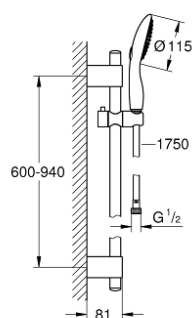

27 759 000 **POWER&SOUL 115 DOUCHESET 2 STRALEN**

PRODUCTOMSCHRIJVING

- Kleur: chroom
- bestaande uit:
 - handdouche Ø 115 mm (27 671 000)
 - - glijstang 900 mm (27 785)
 - met metalen wandhouders
 - doucheslang Silverflex 1750 mm 1/2" x 1/2" (28 388 001)
 - GROHE DreamSpray: optimaal straalpatroon
 - GROHE LongLife finish
 - GROHE FastFixation Plus verstelbare afstand voor aanpassing op bestaande boorgaten
 - GROHE SpeedClean antikalksysteem
 - TwistStop voorkomt het verdraaien van de slang

27 759 000 **POWER&SOUL 115 DOUCHESET 2 STRALEN**

RESERVEONDERDELEN , november 2016 – nu

1: Afdekkapje (Bestelnummer 45922000)

2: Glijstuk (Bestelnummer 48177000)

3: Glijstanghouder (Bestelnummer 48333000)

4: Zeef (Bestelnummer 0700200M)

5: Opvulplaatje (Bestelnummer 45914XE0)*

* Optionele accessoires