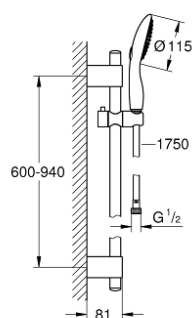

27 759 000 **POWER&SOUL 115 SET DE DOUCHE, 2 JETS**

DESCRIPTION DU PRODUIT

- Couleur: chromé
- constitué de :
 - Douche à main Power&Soul 115 mm (27 671 000)
 - - barre de douche 900 mm (27 785)
- avec supports muraux métalliques
- flexible Silverflex 1750 mm 1/2" x 1/2" (28 388 001)
- GROHE DreamSpray : répartition uniforme du flux entre tous les diffuseurs
- finition GROHE LongLife
- GROHE FastFixation Plus
- GROHE SpeedClean : le calcaire disparaît en un tour de main
- TwistStop : système anti-torsion

27 759 000 **POWER&SOUL 115 SET DE DOUCHE, 2 JETS**

PIÈCES DE RECHANGE, novembre 2016 – maintenant

1: Plaque de recouvrement (Numéro de commande 45922000)

2: Curseur (Numéro de commande 48177000)

3: Fixation murale (Numéro de commande 48333000)

4: Filtre (Numéro de commande 0700200M)

5: Cale d'épaisseur (Numéro de commande 45914XE0)*

* Accessoires optionnels