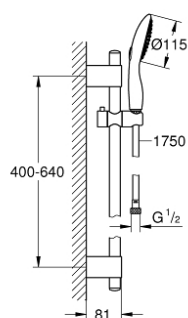

27 758 000 **POWER&SOUL 115 DOUCHESET 2 STRALEN**

PRODUCTOMSCHRIJVING

- Kleur: chroom
- bestaande uit:
 - handdouche Ø 115 mm (27 671 000)
 - GROHE EcoJoy waterbesparende technologie
 - - glijstang, 700 mm (27 784 000)
 - met metalen wandhouders
- GROHE FastFixation Plus
- doucheslang Silverflex 1750 mm 1/2" x 1/2" (28 388 001)
- TwistStop voorkomt het verdraaien van de slang
- GROHE DreamSpray: optimaal straalpatroon
- GROHE CoolTouch
- GROHE LongLife finish
- GROHE SpeedClean antikalksysteem
- Inner WaterGuide - binnenisolatie voor oppervlaktebescherming
- EcoJoy: maximale doorstroming 9,5 l/min.
- geschikt voor doorstroomgeiser

27 758 000 **POWER&SOUL 115 DOUCHESET 2 STRALEN**

RESERVEONDERDELEN , april 2011 – nu

- 1: Afdekkapje (Bestelnummer 45922000)
- 2: Glijstanghouder (Bestelnummer 0666700M)
- 3: Glijstuk (Bestelnummer 48177000)
- 4: Bevestigingsset (Bestelnummer 45403000)
- 5: Zeef (Bestelnummer 0700200M)
- 6: Opvulplaatje (Bestelnummer 45914XE0)*