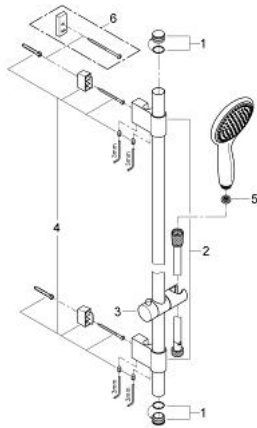

27 758 000 **POWER&SOUL 115 DOUCHESET 2 STRALEN**

PRODUCTOMSCHRIJVING

- Kleur: chroom
- bestaande uit:
 - handdouche Ø 115 mm (27 671 000)
 - GROHE EcoJoy waterbesparende technologie
 - - glijstang, 700 mm (27 784 000)
 - met metalen wandhouders
- GROHE FastFixation Plus
- doucheslang Silverflex 1750 mm 1/2" x 1/2" (28 388 001)
- TwistStop voorkomt het verdraaien van de slang
- GROHE DreamSpray: optimaal straalpatroon
- GROHE CoolTouch
- GROHE LongLife finish
- GROHE SpeedClean antikalksysteem
- Inner WaterGuide - binnenisolatie voor oppervlaktebescherming
- EcoJoy: maximale doorstroming 9,5 l/min.
- geschikt voor doorstroomgeiser

27 758 000 **POWER&SOUL 115 DOUCHESET 2 STRALEN**

RESERVEONDERDELEN , april 2011 – nu

- 1: Afdekkapje (Bestelnummer 45922000)
- 2: Glijstanghouder (Bestelnummer 0666700M)
- 3: Glijstuk (Bestelnummer 48177000)
- 4: Bevestigingsset (Bestelnummer 45403000)
- 5: Zeef (Bestelnummer 0700200M)
- 6: Opvulplaatje (Bestelnummer 45914XE0)*