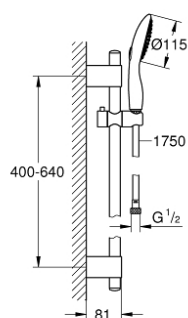

27 758 000 **POWER&SOUL 115 SET DE DOUCHE, 2 JETS**

DESCRIPTION DU PRODUIT

- Couleur: chromé
- constitué de :
 - Douche à main Power&Soul 115 mm (27 671 000)
 - GROHE EcoJoy technologie d'économie d'eau
 - barre de douche 600 mm (27 784 000)
 - avec supports muraux métalliques
- GROHE FastFixation Plus
 - flexible Silverflex 1750 mm 1/2" x 1/2" (28 388 001)
 - TwistStop : système anti-torsion
 - GROHE DreamSpray : répartition uniforme du flux entre tous les diffuseurs
 - GROHE CoolTouch Le corps ne devient jamais plus chaud que l'eau mitigée
 - finition GROHE LongLife
 - GROHE SpeedClean : le calcaire disparaît en un tour de main
 - Inner WaterGuide - isolation intérieure pour la protection de la surface
 - EcoJoy: limiteur de débit 9,5 l/min
 - convient pour les chauffe-eau instantanés

27 758 000 **POWER&SOUL 115 SET DE DOUCHE, 2 JETS**

PIÈCES DE RECHANGE, avril 2011 – maintenant

- 1: Plaque de recouvrement (Numéro de commande 45922000)
- 2: Fixation murale (Numéro de commande 0666700M)
- 3: Curseur (Numéro de commande 48177000)
- 4: Rallonge de fixation (Numéro de commande 45403000)
- 5: Filtre (Numéro de commande 0700200M)
- 6: Cale d'épaisseur (Numéro de commande 45914XE0)*