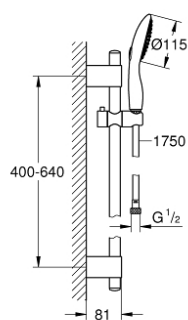

27 757 000 **POWER&SOUL 115 DOUCHESET 2 STRALEN**

PRODUCTOMSCHRIJVING

- Kleur: chroom
- bestaande uit:
 - handdouche Ø 115 mm (27 671 000)
 - - glijstang, 700 mm (27 784 000)
 - met metalen wandhouders
 - doucheslang Silverflex 1750 mm 1/2" x 1/2" (28 388 001)
 - GROHE DreamSpray: optimaal straalpatroon
 - GROHE LongLife finish
 - GROHE FastFixation Plus verstelbare afstand voor aanpassing op bestaande boorgaten
 - GROHE SpeedClean antikalksysteem
 - Inner WaterGuide - binnenisolatie voor oppervlaktebescherming
 - TwistStop voorkomt het verdraaien van de slang

27 757 000 **POWER&SOUL 115 DOUCHESET 2 STRALEN**

RESERVEONDERDELEN , november 2016 – nu

1: Afdekkapje (Bestelnummer 45922000)

2: Glijstuk (Bestelnummer 48177000)

3: Glijstanghouder (Bestelnummer 48333000)

4: Zeef (Bestelnummer 0700200M)

5: Opvulplaatje (Bestelnummer 45914XE0)*

* Optionele accessoires